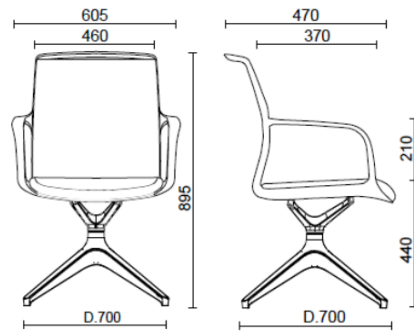

Join

Join, siège de réunion, piètement à 4 branches, blanc

Materiali e rivestimenti

Dossier en résille

Maille filer TT
Colori disponibili: 1

Maille filet RF - Polo /
FiDiVi Service
Colori disponibili: 5

Maille filet RR - Runner /
Gabriel
Colori disponibili: 10