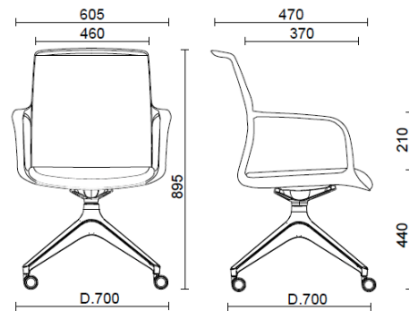

Join

Join, siège de réunion, piètement à 4 branches, noir

Materiali e rivestimenti

Dossier en résille

Maille filer TT
Colori disponibili: 1

Maille filet RF - Polo /
FiDiVi Service
Colori disponibili: 5

Maille filet RR - Runner /
Gabriel
Colori disponibili: 10