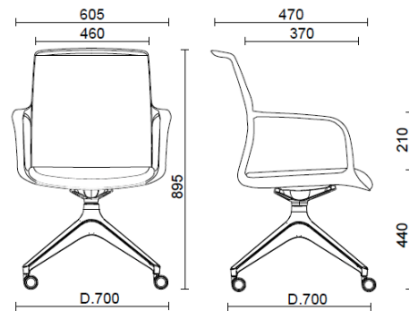

Join

Join, siège de réunion, piètement à 4 branches, noir

Materiali e rivestimenti

Dossier en résille

Maille filer TT
Colori disponibili: 1

Maille filet RF - Polo /
FiDiVi Service
Colori disponibili: 5

Maille filet RR - Runner /
Gabriel
Colori disponibili: 10