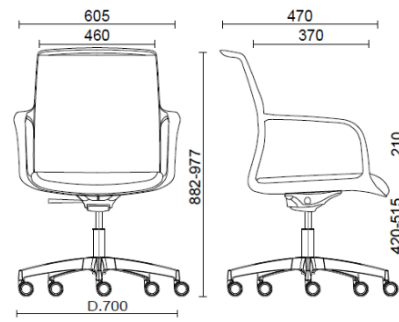

Join

Join, siège de réunion, piètement à 5 branches, noir

Materiali e rivestimenti

Dossier en résille

Maille filer TT
Colori disponibili: 1

Maille filet RF - Polo /
FiDiVi Service
Colori disponibili: 5

Maille filet RR - Runner /
Gabriel
Colori disponibili: 10