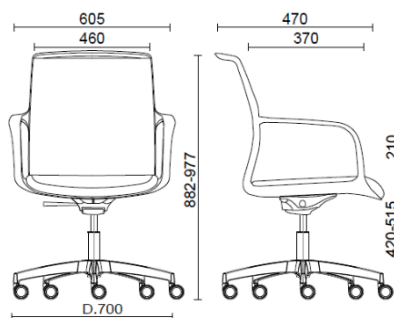

Join

Join, siège de réunion, piètement à 5 branches, noir

Materiali e rivestimenti

Dossier en résille

Maille filer TT
Colori disponibili: 1

Maille filet RF - Polo /
FiDiVi Service
Colori disponibili: 5

Maille filet RR - Runner /
Gabriel
Colori disponibili: 10