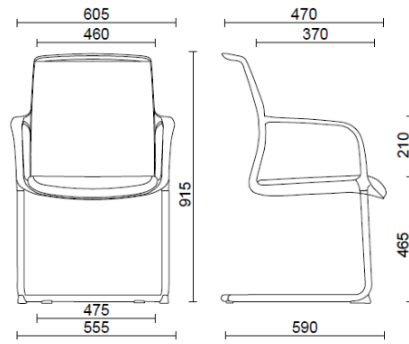

Join

Join, siège visiteur noir

Materiali e rivestimenti

Dossier en résille

Maille filer TT
Colori disponibili: 1

Maille filet RF - Polo /
FiDiVi Service
Colori disponibili: 5

Maille filet RR - Runner /
Gabriel
Colori disponibili: 10