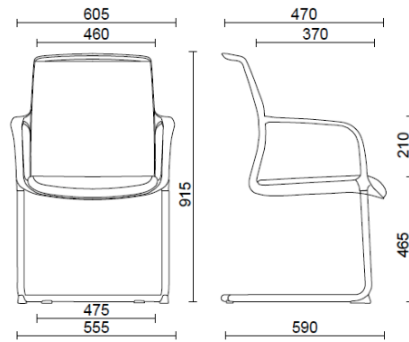

Join

Join, siège visiteur noir

Materiali e rivestimenti

Dossier en résille

Maille filer TT
Colori disponibili: 1

Maille filet RF - Polo /
FiDiVi Service
Colori disponibili: 5

Maille filet RR - Runner /
Gabriel
Colori disponibili: 10