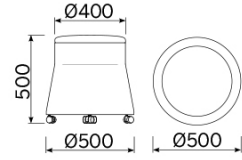

Modelli

H 500 avec
roulettes