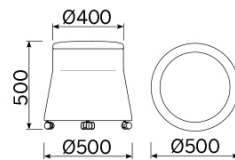

Modelli

H 500 avec
roulettes