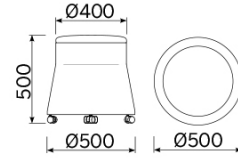

Modelli

H 500 avec
roulettes