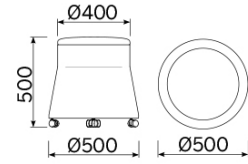

H 500 avec roulettes