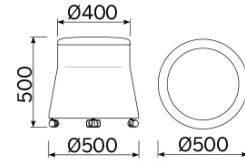

H 500 avec roulettes