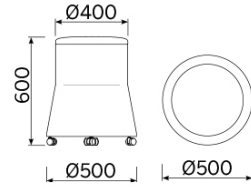

H 600 avec roulettes