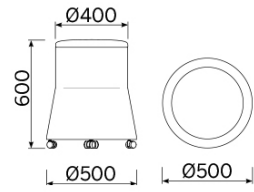

H 600 avec roulettes