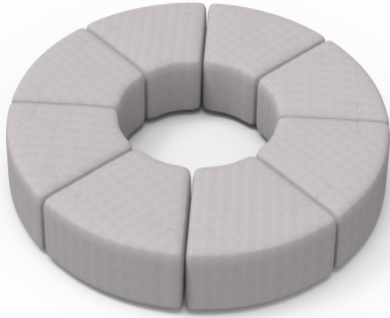

Lido

Big circle

Ø 325 X 41 H

Materiali e rivestimenti

Revêtements

Tissu ME - Medley / Gabriel
Colori disponibili: 15

Tissu ST - Step / Gabriel
Colori disponibili: 10

Tissu MF - Main Line Flaxe / Camira
Colori disponibili: 10

Tissu MW - Main Line Twist / Camira
Colori disponibili: 7

Tissu SY - Sinergy / Camira
Colori disponibili: 10

Tissu WI - Wilson / Vescom
Colori disponibili: 10

Tissu FT - Foster / Vescom
Colori disponibili: 7

Tissu RM - Remix 3 / Kvadrat
Colori disponibili: 10

Tissu HE - Hero 2 / Kvadrat
Colori disponibili: 6

Tissu FD - Fiord 2 / Kvadrat
Colori disponibili: 7

Tissu S1 - Steelcut 3 / Kvadrat
Colori disponibili: 13