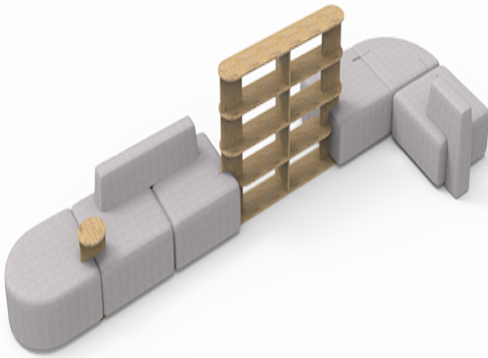

Lido

Island 3

Cm 608 X 245 X 116 H

Materiali e rivestimenti

Revêtements

Tissu ME - Medley / Gabriel
Colori disponibili: 15

Tissu ST - Step / Gabriel
Colori disponibili: 10

Tissu MF - Main Line Flaxe / Camira
Colori disponibili: 10

Tissu MW - Main Line Twist / Camira
Colori disponibili: 7

Tissu SY - Sinergy / Camira
Colori disponibili: 10

Tissu WI - Wilson / Vescom
Colori disponibili: 10

Tissu FT - Foster / Vescom
Colori disponibili: 7