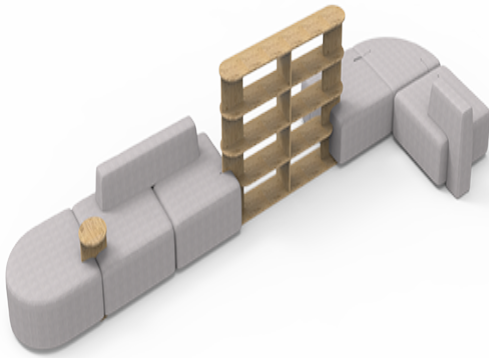

Lido

Island 3

Cm 608 X 245 X 116 H

Materiali e rivestimenti

Revêtements

Tissu ME - Medley / Gabriel
Colori disponibili: 15

Tissu ST - Step / Gabriel
Colori disponibili: 10

Tissu MF - Main Line Flaxe / Camira
Colori disponibili: 10

Tissu MW - Main Line Twist / Camira
Colori disponibili: 7

Tissu SY - Sinergy / Camira
Colori disponibili: 10

Tissu WI - Wilson / Vescom
Colori disponibili: 10

Tissu FT - Foster / Vescom
Colori disponibili: 7