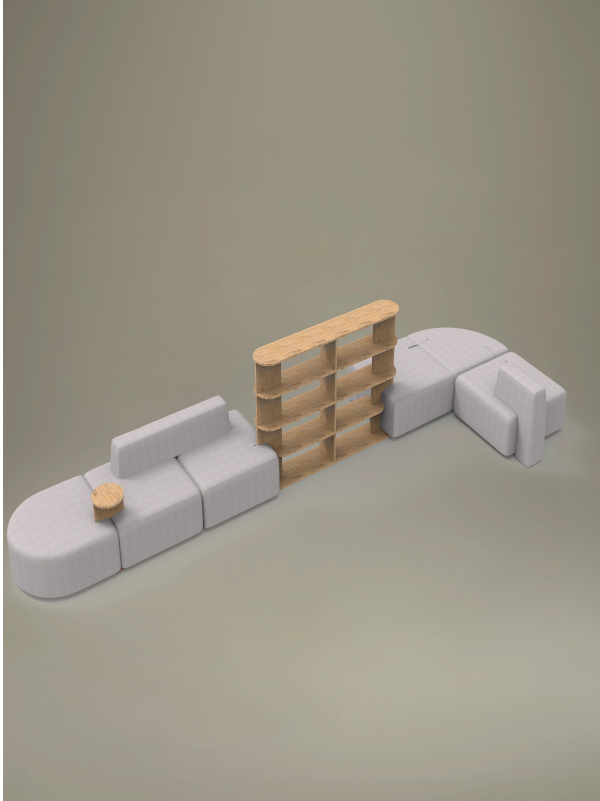

Island 3

Cm 608 X 245 X 116 H