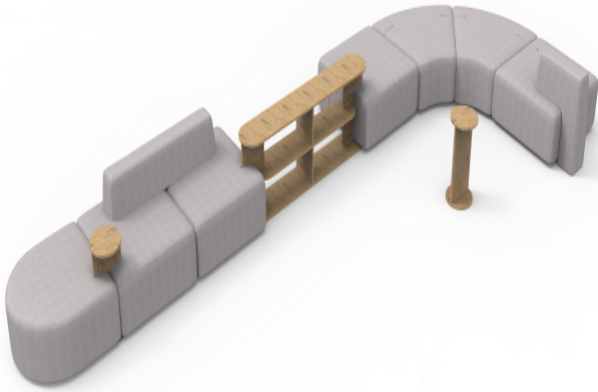

Lido

Island 4

Cm 608 X 208 X 71 H

Materiali e rivestimenti

Revêtements

Tissu ME - Medley / Gabriel

Colori disponibili: 15

Tissu ST - Step / Gabriel

Colori disponibili: 10

Tissu MF - Main Line Flaxe / Camira

Colori disponibili: 10

Tissu MW - Main Line Twist / Camira

Colori disponibili: 7

Tissu SY - Sinergy / Camira

Colori disponibili: 10

Tissu WI - Wilson / Vescom