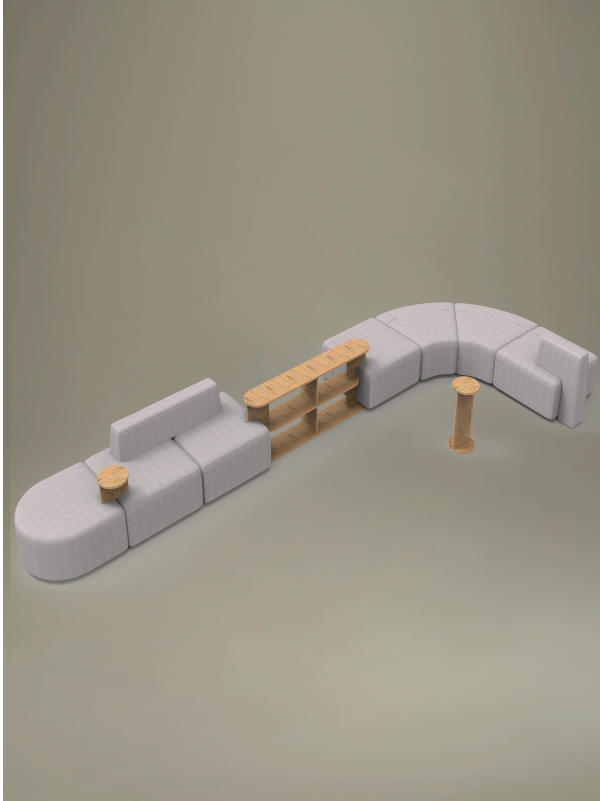

Lido

Storie collegate

Recom Power Systems, Mareno di Piave (TV), Italia (2025)

Island 4

Cm 608 X 208 X 71 H

Materiali e rivestimenti

Revêtements

Tissu ME - Medley / Gabriel
Colori disponibili: 15

Tissu ST - Step / Gabriel
Colori disponibili: 10

Tissu MF - Main Line Flaxe / Camira
Colori disponibili: 10

Tissu MW - Main Line Twist / Camira
Colori disponibili: 7

Tissu SY - Sinergy / Camira
Colori disponibili: 10

Tissu S1 - Steelcut 3 / Kvadrat
Colori disponibili: 13

Tissu CH - Chili / Gabriel
Colori disponibili: 10

Tissu enduit SC - Secret / Flukso
Colori disponibili: 10

Questo prodotto è garantito 5 anni. Sitland si riserva di apportare modifiche e/o migliorie di carattere tecnico ed estetico ai propri modelli e prodotti in qualsiasi momento e senza preavviso. Le foto e i colori visualizzati sono puramente indicativi e possono variare rispetto alla realtà. Per maggiori informazioni si prega di contattare il nostro Servizio Clienti service@sitland.com