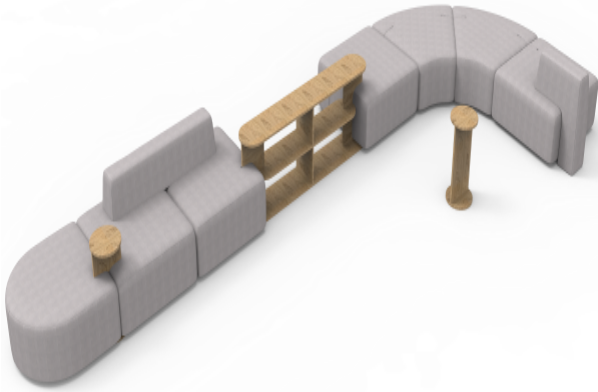

# Lido

## Island 4

**Cm 608 X 208 X 71 H**