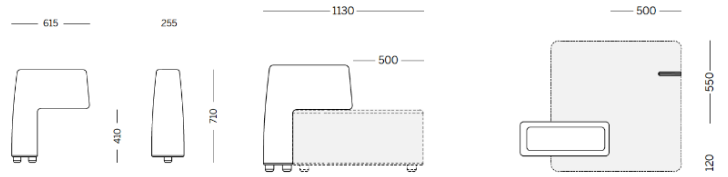

Lido

Pouf with armrest

Materiali e rivestimenti

Revêtements

Tissu ME - Medley / Gabriel
Colori disponibili: 15

Tissu ST - Step / Gabriel
Colori disponibili: 10

Tissu MF - Main Line Flaxe / Camira
Colori disponibili: 10