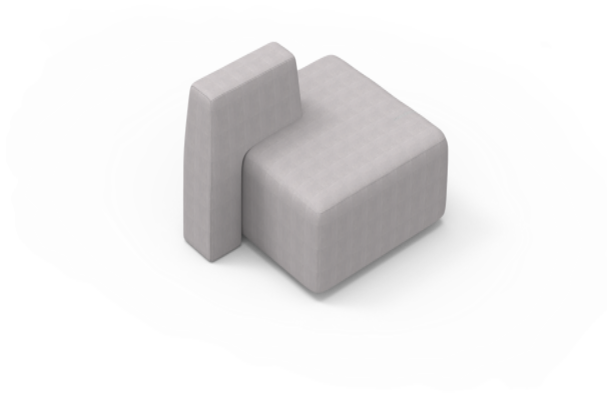

Lido

Pouf with armrest

Materiali e rivestimenti

Revêtements

Tissu ME - Medley / Gabriel
Colori disponibili: 15

Tissu ST - Step / Gabriel
Colori disponibili: 10

Tissu MF - Main Line Flaxe / Camira
Colori disponibili: 10

Tissu MW - Main Line Twist / Camira
Colori disponibili: 7

Tissu SY - Sinergy / Camira
Colori disponibili: 10

Tissu WI - Wilson / Vescom
Colori disponibili: 10

Tissu FT - Foster / Vescom
Colori disponibili: 7

Tissu RM - Remix 3 / Kvadrat
Colori disponibili: 10

Tissu HE - Hero 2 / Kvadrat
Colori disponibili: 6

Tissu FD - Fiord 2 / Kvadrat
Colori disponibili: 7

Tissu S1 - Steelcut 3 / Kvadrat
Colori disponibili: 13