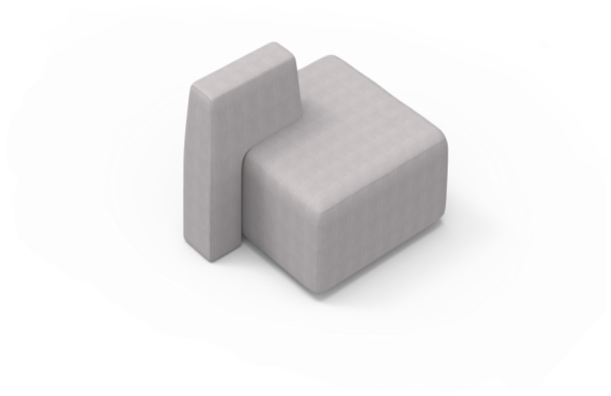

Lido

Pouf with armrest

Materiali e rivestimenti

Revêtements

Tissu ME - Medley / Gabriel
Colori disponibili: 15

Tissu ST - Step / Gabriel
Colori disponibili: 10

Tissu MF - Main Line Flaxe / Camira
Colori disponibili: 10

Tissu MW - Main Line Twist / Camira
Colori disponibili: 7

Tissu SY - Sinergy / Camira
Colori disponibili: 10

Tissu WI - Wilson / Vescom
Colori disponibili: 10

Tissu FT - Foster / Vescom
Colori disponibili: 7

Tissu RM - Remix 3 / Kvadrat
Colori disponibili: 10

Tissu HE - Hero 2 / Kvadrat
Colori disponibili: 6

Tissu FD - Fiord 2 / Kvadrat
Colori disponibili: 7

Tissu S1 - Steelcut 3 / Kvadrat
Colori disponibili: 13