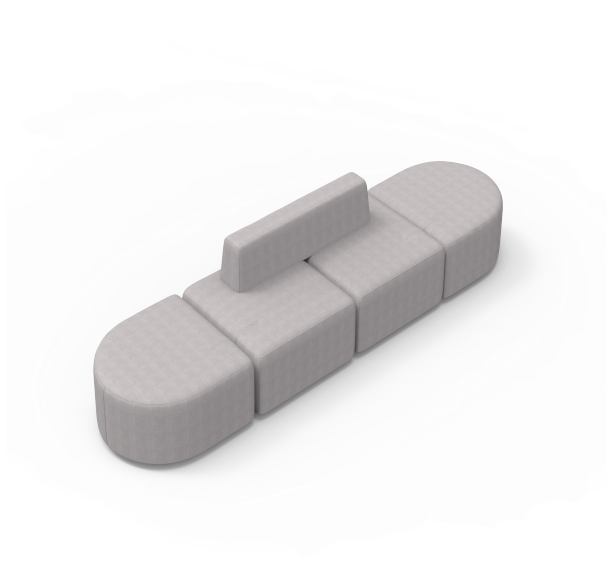

Lido

Sofa

Materiali e rivestimenti

Revêtements

Tissu ME - Medley / Gabriel
Colori disponibili: 15

Tissu ST - Step / Gabriel
Colori disponibili: 10

Tissu MF - Main Line Flaxe / Camira
Colori disponibili: 10

Tissu MW - Main Line Twist / Camira
Colori disponibili: 7

Tissu SY - Sinergy / Camira
Colori disponibili: 10

Tissu WI - Wilson / Vescom
Colori disponibili: 10

Tissu FT - Foster / Vescom
Colori disponibili: 7

Tissu RM - Remix 3 / Kvadrat
Colori disponibili: 10

Tissu HE - Hero 2 / Kvadrat
Colori disponibili: 6

Tissu FD - Fiord 2 / Kvadrat
Colori disponibili: 7

Tissu S1 - Steelcut 3 / Kvadrat
Colori disponibili: 13

Tissu CH - Chili / Gabriel
Colori disponibili: 10

Tissu enduit SC - Secret / Flukso
Colori disponibili: 10