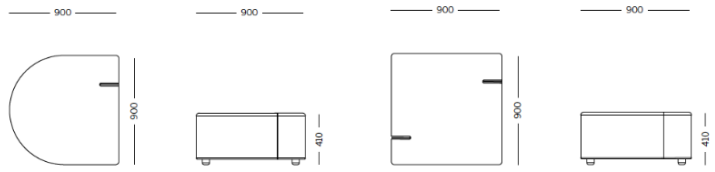

Lido

Storie collegate

Recom Power Systems, Mareno di Piave (TV), Italia (2025)

Sofa

Materiali e rivestimenti

Revêtements

Tissu ME - Medley / Gabriel
Colori disponibili: 15

Tissu ST - Step / Gabriel
Colori disponibili: 10