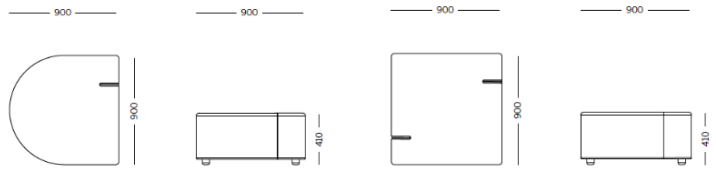

Lido

Sofa

Materiali e rivestimenti

Revêtements

Tissu ME - Medley / Gabriel
Colori disponibili: 15

Tissu ST - Step / Gabriel
Colori disponibili: 10

Tissu MF - Main Line Flaxe / Camira
Colori disponibili: 10

Tissu MW - Main Line Twist / Camira
Colori disponibili: 7