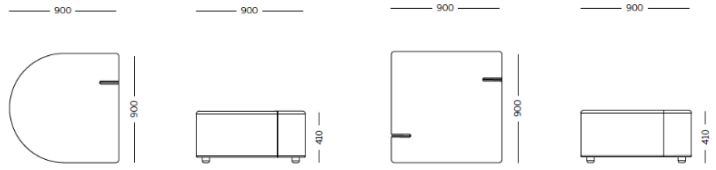

Lido

Sofa

Materiali e rivestimenti

Revêtements

Tissu ME - Medley / Gabriel
Colori disponibili: 15

Tissu ST - Step / Gabriel
Colori disponibili: 10

Tissu MF - Main Line Flaxe / Camira
Colori disponibili: 10

Tissu MW - Main Line Twist / Camira
Colori disponibili: 7