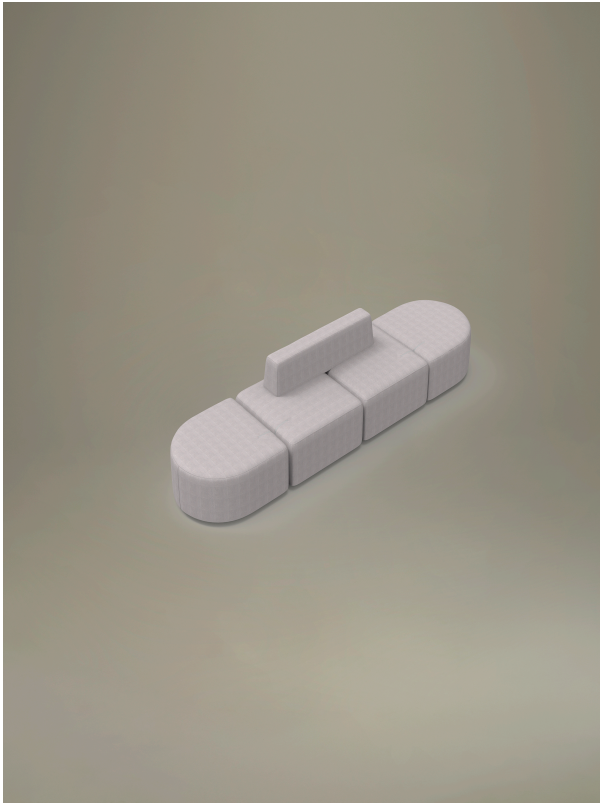

Lido

Storie collegate

Recom Power Systems, Mareno di Piave (TV), Italia (2025)

Sofa

Materiali e rivestimenti

Revêtements

Tissu ME - Medley / Gabriel
Colori disponibili: 15

Tissu ST - Step / Gabriel
Colori disponibili: 10

Tissu MF - Main Line Flaxe / Camira
Colori disponibili: 10

Tissu MW - Main Line Twist / Camira
Colori disponibili: 7

Tissu SY - Sinergy / Camira
Colori disponibili: 10

Tissu WI - Wilson / Vescom
Colori disponibili: 10

Tissu FT - Foster / Vescom
Colori disponibili: 7

Tissu RM - Remix 3 / Kvadrat
Colori disponibili: 10

Tissu HE - Hero 2 / Kvadrat
Colori disponibili: 6

Tissu FD - Fiord 2 / Kvadrat
Colori disponibili: 7

Tissu S1 - Steelcut 3 / Kvadrat
Colori disponibili: 13