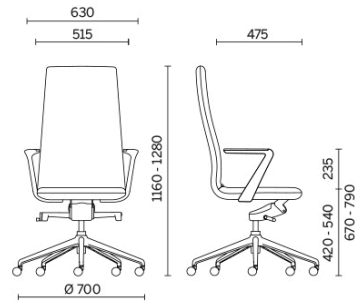

Line

Storie collegata

South, Hunsfos Næringspark, Norvège (2018)

Fauteuil de direction

Materiali e rivestimenti

Revêtement

Tissu enduit NX
Colori disponibili: 11

Tissu enduit SC - Secret / Flukso
Colori disponibili: 10