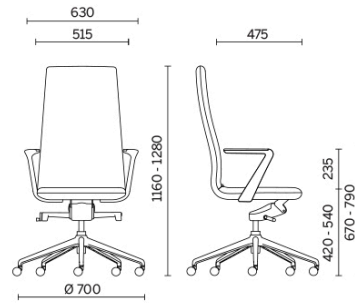

Fauteuil de direction