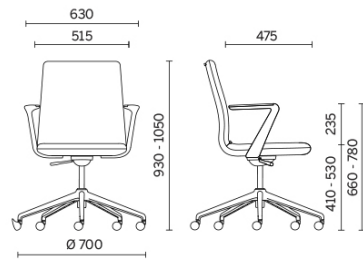

Line

Storie collegata

South, Hunsfos Næringspark, Norvège (2018)

Fauteuil manager

Materiali e rivestimenti

Revêtement

Tissu enduit NX
Colori disponibili: 11

Tissu enduit SC - Secret / Flukso
Colori disponibili: 10