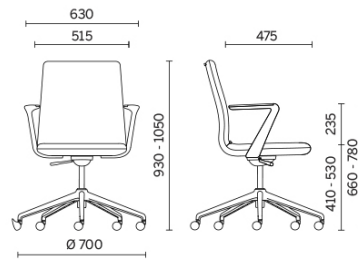

Fauteuil manager