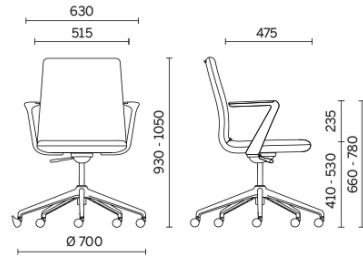

Line

Storie collegata

South, Hunsfos Næringspark, Norvège (2018)

Fauteuil manager

Materiali e rivestimenti

Revêtement

Tissu enduit NX
Colori disponibili: 11

Tissu enduit SC - Secret / Flukso
Colori disponibili: 10