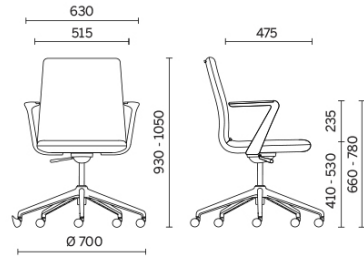

Line

Storie collegata

South, Hunsfos Næringspark, Norvège (2018)

Fauteuil manager

Materiali e rivestimenti

Revêtement

Tissu enduit NX
Colori disponibili: 11

Tissu enduit SC - Secret / Flukso
Colori disponibili: 10