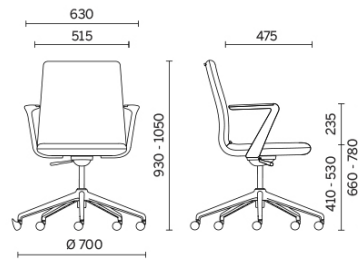

Line

Storie collegata

South, Hunsfos Næringspark, Norvège (2018)

Fauteuil réunion piètement à 5 branches

Materiali e rivestimenti

Revêtement

Tissu enduit NX
Colori disponibili: 11

Tissu enduit SC - Secret / Flukso
Colori disponibili: 10