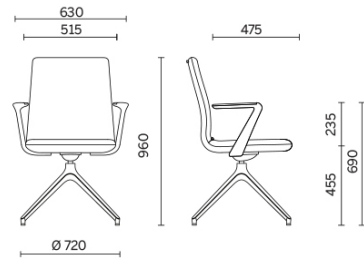

Line

Storie collegata

South, Hunsfos Næringspark, Norvège (2018)

Fauteuil réunion

Materiali e rivestimenti

Revêtement

Tissu enduit NX
Colori disponibili: 11

Tissu enduit SC - Secret / Flukso
Colori disponibili: 10