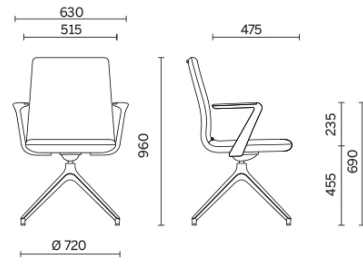

Line

Storie collegata

South, Hunsfos Næringspark, Norvège (2018)

Fauteuil réunion

Materiali e rivestimenti

Revêtement

Tissu enduit NX
Colori disponibili: 11

Tissu enduit SC - Secret / Flukso
Colori disponibili: 10