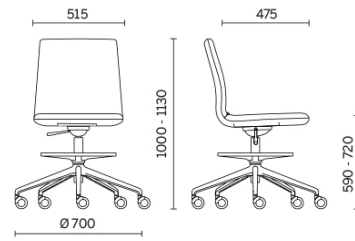

Line

Storie collegata

South, Hunsfos Næringspark, Norvège (2018)

Tabouret

Materiali e rivestimenti

Revêtement

Tissu enduit NX
Colori disponibili: 11

Tissu enduit SC - Secret / Flukso
Colori disponibili: 10