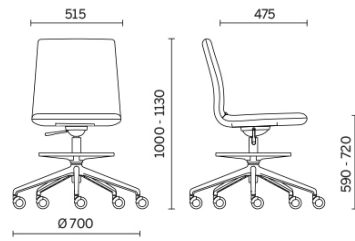

Line

Storie collegata

South, Hunsfos Næringspark, Norvège (2018)

Tabouret

Materiali e rivestimenti

Revêtement

Tissu enduit NX
Colori disponibili: 11

Tissu enduit SC - Secret / Flukso
Colori disponibili: 10