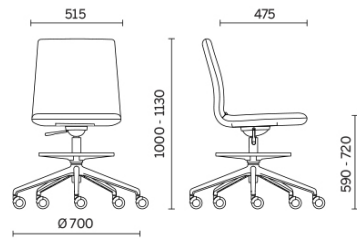

Line

Storie collegata

South, Hunsfos Næringspark, Norvège (2018)

Tabouret

Materiali e rivestimenti

Revêtement

Tissu enduit NX
Colori disponibili: 11

Tissu enduit SC - Secret / Flukso
Colori disponibili: 10