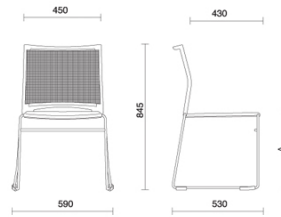

Mail

Défini par un design essentiel qui en souligne la légèreté et la finesse des volumes, Mail est un siège multifonctions pour les collectivités et les espaces partagés. Disponible avec et sans accoudoirs et dans la version tabouret, il propose un dossier hautement respirant, caractérisé par des trames géométriques, et une assise rembourrée personnalisable en différentes finitions. Il peut être équipé d'une tablette-écritoire et d'une corbeille porte-revues. La version sans accoudoirs est empilable horizontalement.

Storie collegate

Beauty Center, London, Royaume-Uni (2013)

Stockholm Furniture Fair, Stoccolma, Suède (2012)

GPB Bank, Moscou, Russie (2018)

Modelli

Visiteur avec
dossier en
résille

Visiteur avec
accoudoirs
dossier en
polypropylène
percé