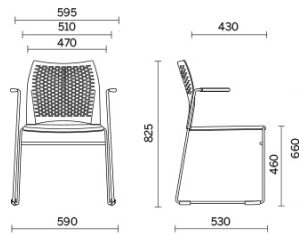

Mail

Défini par un design essentiel qui en souligne la légèreté et la finesse des volumes, Mail est un siège multifonctions pour les collectivités et les espaces partagés. Disponible avec et sans accoudoirs et dans la version tabouret, il propose un dossier hautement respirant, caractérisé par des trames géométriques, et une assise rembourrée personnalisable en différentes finitions. Il peut être équipé d'une tablette-écritoire et d'une corbeille porte-revues. La version sans accoudoirs est empilable horizontalement.

Storie collegate

Beauty Center, London, Royaume-Uni (2013)

Stockholm Furniture Fair, Stoccolma, Suède (2012)

GPB Bank, Moscou, Russie (2018)

Modelli

Visiteur avec
dossier en
résille

Visiteur avec
accoudoirs
dossier en
polypropylène
percé