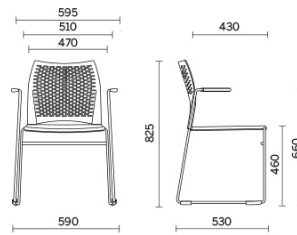

Mail

Défini par un design essentiel qui en souligne la légèreté et la finesse des volumes, Mail est un siège multifonctions pour les collectivités et les espaces partagés. Disponible avec et sans accoudoirs et dans la version tabouret, il propose un dossier hautement respirant, caractérisé par des trames géométriques, et une assise rembourrée personnalisable en différentes finitions. Il peut être équipé d'une tablette-écritoire et d'une corbeille porte-revues. La version sans accoudoirs est empilable horizontalement.

Storie collegate

Beauty Center, London, Royaume-Uni (2013)

Stockholm Furniture Fair, Stoccolma, Suède (2012)

GPB Bank, Moscou, Russie (2018)

Modelli

Visiteur avec
dossier en
résille

Visiteur avec
accoudoirs
dossier en
polypropylène
percé