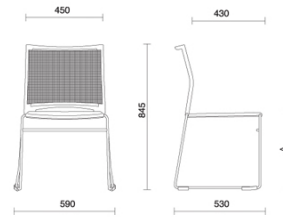

Mail

Défini par un design essentiel qui en souligne la légèreté et la finesse des volumes, Mail est un siège multifonctions pour les collectivités et les espaces partagés. Disponible avec et sans accoudoirs et dans la version tabouret, il propose un dossier hautement respirant, caractérisé par des trames géométriques, et une assise rembourrée personnalisable en différentes finitions. Il peut être équipé d'une tablette-écritoire et d'une corbeille porte-revues. La version sans accoudoirs est empilable horizontalement.

Storie collegate

Beauty Center, London, Royaume-Uni (2013)

Stockholm Furniture Fair, Stoccolma, Suède (2012)

GPB Bank, Moscou, Russie (2018)

Modelli

Visiteur avec
dossier en
résille

Visiteur avec
accoudoirs
dossier en
polypropylène
percé