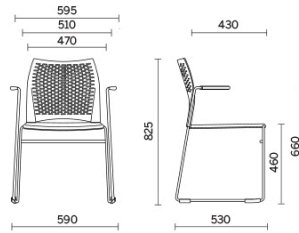

Mail

Défini par un design essentiel qui en souligne la légèreté et la finesse des volumes, Mail est un siège multifonctions pour les collectivités et les espaces partagés. Disponible avec et sans accoudoirs et dans la version tabouret, il propose un dossier hautement respirant, caractérisé par des trames géométriques, et une assise rembourrée personnalisable en différentes finitions. Il peut être équipé d'une tablette-écritoire et d'une corbeille porte-revues. La version sans accoudoirs est empilable horizontalement.

Storie collegate

Beauty Center, London, Royaume-Uni (2013)

Stockholm Furniture Fair, Stoccolma, Suède (2012)

GPB Bank, Moscou, Russie (2018)

Modelli

Visiteur avec
dossier en
résille

Visiteur avec
accoudoirs
dossier en
polypropylène
percé