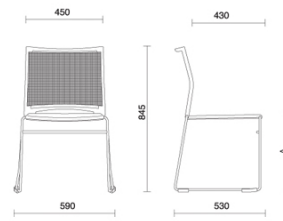

Mail

Défini par un design essentiel qui en souligne la légèreté et la finesse des volumes, Mail est un siège multifonctions pour les collectivités et les espaces partagés. Disponible avec et sans accoudoirs et dans la version tabouret, il propose un dossier hautement respirant, caractérisé par des trames géométriques, et une assise rembourrée personnalisable en différentes finitions. Il peut être équipé d'une tablette-écritoire et d'une corbeille porte-revues. La version sans accoudoirs est empilable horizontalement.

Storie collegate

Beauty Center, London, Royaume-Uni (2013)

Stockholm Furniture Fair, Stoccolma, Suède (2012)

GPB Bank, Moscou, Russie (2018)

Modelli

Visiteur avec
dossier en
résille

Visiteur avec
accoudoirs
dossier en
polypropylène
percé