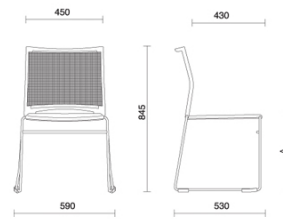

Mail

Défini par un design essentiel qui en souligne la légèreté et la finesse des volumes, Mail est un siège multifonctions pour les collectivités et les espaces partagés. Disponible avec et sans accoudoirs et dans la version tabouret, il propose un dossier hautement respirant, caractérisé par des trames géométriques, et une assise rembourrée personnalisable en différentes finitions. Il peut être équipé d'une tablette-écritoire et d'une corbeille porte-revues. La version sans accoudoirs est empilable horizontalement.

Storie collegate

Beauty Center, London, Royaume-Uni (2013)

Stockholm Furniture Fair, Stoccolma, Suède (2012)

GPB Bank, Moscou, Russie (2018)

Modelli

Visiteur avec
dossier en
résille

Visiteur avec
accoudoirs
dossier en
polypropylène
percé