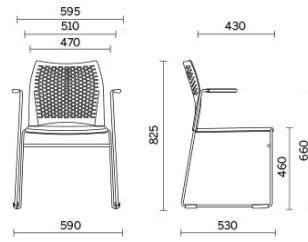

Visiteur avec accoudoirs dossier en polypropylène percé