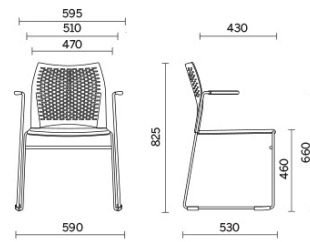

## Mail

Défini par un design essentiel qui en souligne la légèreté et la finesse des volumes, Mail est un siège multifonctions pour les collectivités et les espaces partagés. Disponible avec et sans accoudoirs et dans la version tabouret, il propose un dossier hautement respirant, caractérisé par des trames géométriques, et une assise rembourrée personnalisable en différentes finitions. Il peut être équipé d'une tablette-écritoire et d'une corbeille porte-revues. La version sans accoudoirs est empilable horizontalement.

## Visiteur avec accoudoirs dossier en polypropylène percé