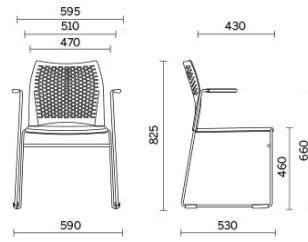

## Mail

Défini par un design essentiel qui en souligne la légèreté et la finesse des volumes, Mail est un siège multifonctions pour les collectivités et les espaces partagés. Disponible avec et sans accoudoirs et dans la version tabouret, il propose un dossier hautement respirant, caractérisé par des trames géométriques, et une assise rembourrée personnalisable en différentes finitions. Il peut être équipé d'une tablette-écritoire et d'une corbeille porte-revues. La version sans accoudoirs est empilable horizontalement.

## Visiteur avec accoudoirs dossier en polypropylène percé