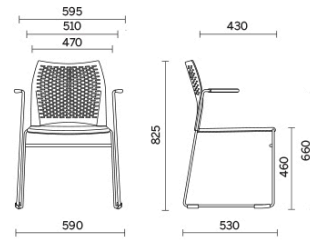

Visiteur avec accoudoirs dossier en polypropylène percé