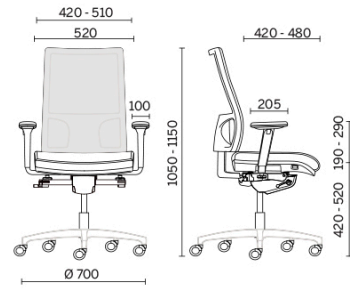

Modelli

Opératif