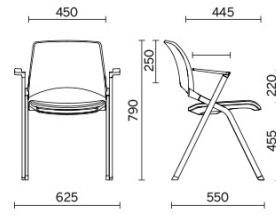

## Mikado

Dédié aux espaces collectifs comme les salles de réunion, les salles de formation ou de conférence, les zones d'attente et les espaces extérieurs, Mikado est une chaise empilable avec dossier et assise en polypropylène moulé par injection et résistant aux rayons UV, et une structure en acier haute résistance. La collection aux simples lignes croisées peut être personnalisée avec différents éléments comme la tablette-écritoire, les accoudoirs, l'assise basculante, les roulettes, les fixations latérales et le chariot.

## Modelli

4 pieds