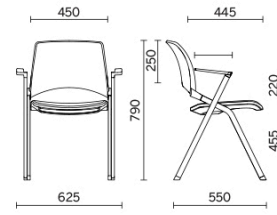

Mikado

Dédié aux espaces collectifs comme les salles de réunion, les salles de formation ou de conférence, les zones d'attente et les espaces extérieurs, Mikado est une chaise empilable avec dossier et assise en polypropylène moulé par injection et résistant aux rayons UV, et une structure en acier haute résistance. La collection aux simples lignes croisées peut être personnalisée avec différents éléments comme la tablette-écritoire, les accoudoirs, l'assise basculante, les roulettes, les fixations latérales et le chariot.

Storie collegata

Stockholm Furniture Fair, Stoccolma, Suède (2015)

Modelli

4 pieds

Materiali e rivestimenti

Revêtement Assise

Tissu enduit NX
Colori disponibili: 11

Tissu enduit SC - Secret / Flukso
Colori disponibili: 10