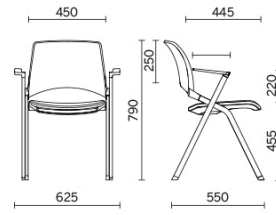

Mikado

Dédié aux espaces collectifs comme les salles de réunion, les salles de formation ou de conférence, les zones d'attente et les espaces extérieurs, Mikado est une chaise empilable avec dossier et assise en polypropylène moulé par injection et résistant aux rayons UV, et une structure en acier haute résistance. La collection aux simples lignes croisées peut être personnalisée avec différents éléments comme la tablette-écritoire, les accoudoirs, l'assise basculante, les roulettes, les fixations latérales et le chariot.

Storie collegata

Stockholm Furniture Fair, Stoccolma, Suède (2015)

Modelli

4 pieds

Materiali e rivestimenti

Revêtement Assise

Tissu enduit NX
Colori disponibili: 11

Tissu enduit SC - Secret / Flukso
Colori disponibili: 10