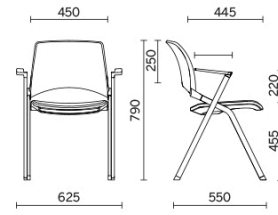

## Mikado

Dédié aux espaces collectifs comme les salles de réunion, les salles de formation ou de conférence, les zones d'attente et les espaces extérieurs, Mikado est une chaise empilable avec dossier et assise en polypropylène moulé par injection et résistant aux rayons UV, et une structure en acier haute résistance. La collection aux simples lignes croisées peut être personnalisée avec différents éléments comme la tablette-écritoire, les accoudoirs, l'assise basculante, les roulettes, les fixations latérales et le chariot.

## Modelli

4 pieds