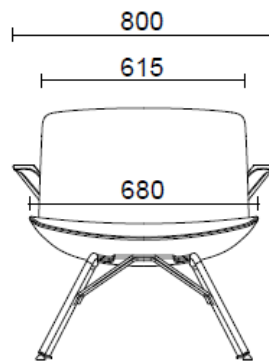

Fauteuil sur 4 pieds en acier

Materiali e rivestimenti

Revêtement

Tissu enduit NX
Colori disponibili: 11

Tissu enduit SC - Secret / Flukso
Colori disponibili: 10

Tissu enduit NX
Colori disponibili: 1

Cuir PA - Panama / Dani
Colori disponibili: 10