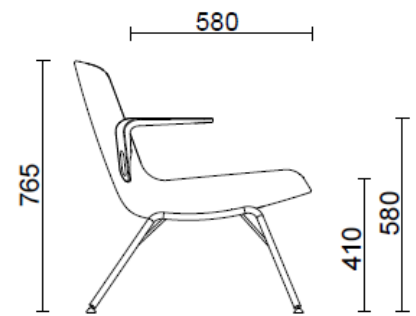

Fauteuil sur 4 pieds en acier

Materiali e rivestimenti

Revêtement

Tissu enduit NX
Colori disponibili: 11

Tissu enduit SC - Secret / Flukso
Colori disponibili: 10

Tissu enduit NX
Colori disponibili: 1

Cuir PA - Panama / Dani
Colori disponibili: 10