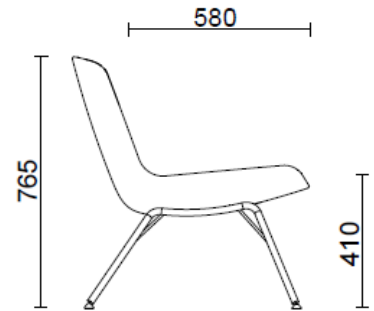

Fauteuil sur 4 pieds en acier

Materiali e rivestimenti

Revêtement

Tissu enduit NX
Colori disponibili: 11

Tissu enduit SC - Secret / Flukso
Colori disponibili: 10

Tissu enduit NX
Colori disponibili: 1

Cuir PA - Panama / Dani
Colori disponibili: 10