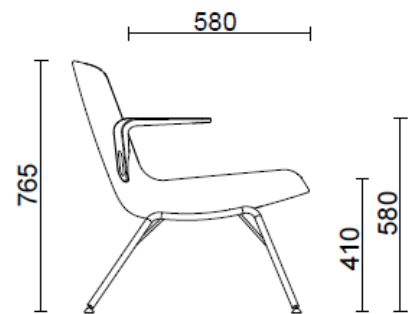

Fauteuil sur 4 pieds en acier

Materiali e rivestimenti

Revêtement

Tissu enduit NX
Colori disponibili: 11

Tissu enduit SC - Secret / Flukso
Colori disponibili: 10

Tissu enduit NX
Colori disponibili: 1

Cuir PA - Panama / Dani
Colori disponibili: 10