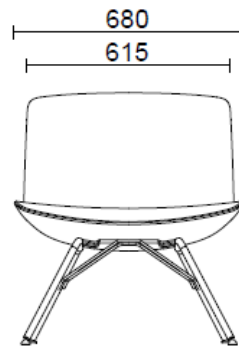

Fauteuil sur 4 pieds en acier

Materiali e rivestimenti

Revêtement

Tissu enduit NX
Colori disponibili: 11

Tissu enduit SC - Secret / Flukso
Colori disponibili: 10

Tissu enduit NX
Colori disponibili: 1

Cuir PA - Panama / Dani
Colori disponibili: 10