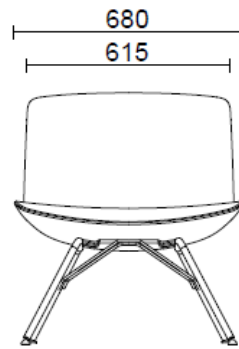

Fauteuil sur 4 pieds en acier

Materiali e rivestimenti

Revêtement

Tissu enduit NX
Colori disponibili: 11

Tissu enduit SC - Secret / Flukso
Colori disponibili: 10

Tissu enduit NX
Colori disponibili: 1

Cuir PA - Panama / Dani
Colori disponibili: 10