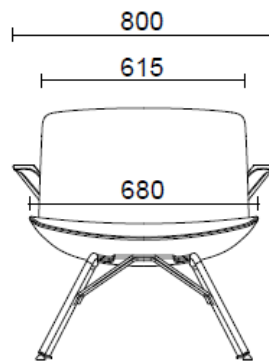

Fauteuil sur 4 pieds en acier

Materiali e rivestimenti

Revêtement

Tissu enduit NX
Colori disponibili: 11

Tissu enduit SC - Secret / Flukso
Colori disponibili: 10

Tissu enduit NX
Colori disponibili: 1

Cuir PA - Panama / Dani
Colori disponibili: 10