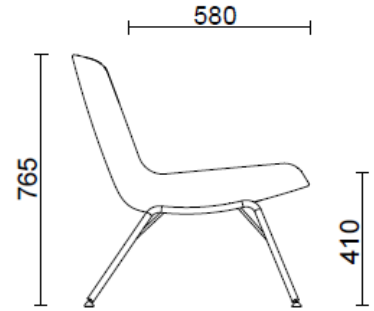

Fauteuil sur 4 pieds en acier

Materiali e rivestimenti

Revêtement

Tissu enduit NX
Colori disponibili: 11

Tissu enduit SC - Secret / Flukso
Colori disponibili: 10

Tissu enduit NX
Colori disponibili: 1

Cuir PA - Panama / Dani
Colori disponibili: 10