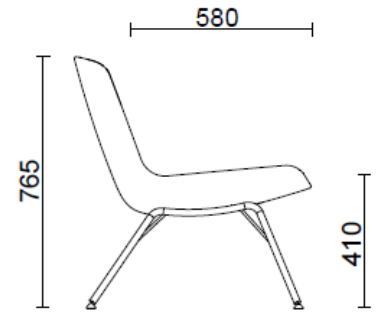

Fauteuil sur 4 pieds en acier

Materiali e rivestimenti

Revêtement

Tissu enduit NX
Colori disponibili: 11

Tissu enduit SC - Secret / Flukso
Colori disponibili: 10

Tissu enduit NX
Colori disponibili: 1

Cuir PA - Panama / Dani
Colori disponibili: 10