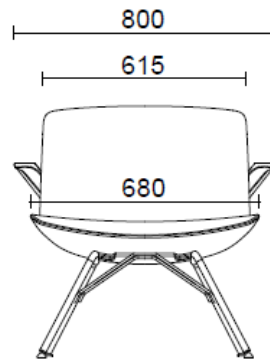

Fauteuil sur 4 pieds en acier

Materiali e rivestimenti

Revêtement

Tissu enduit NX
Colori disponibili: 11

Tissu enduit SC - Secret / Flukso
Colori disponibili: 10

Tissu enduit NX
Colori disponibili: 1

Cuir PA - Panama / Dani
Colori disponibili: 10