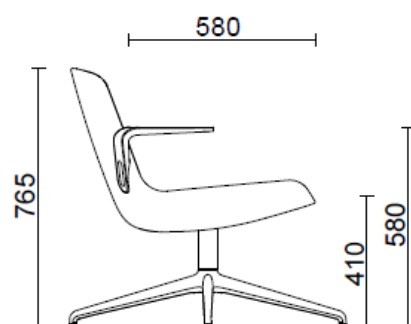

Fauteuil réunion 4 pieds pyramide en bois

Materiali e rivestimenti

Revêtement

Tissu enduit NX
Colori disponibili: 11

Tissu enduit SC - Secret / Flukso
Colori disponibili: 10

Tissu enduit NX
Colori disponibili: 1