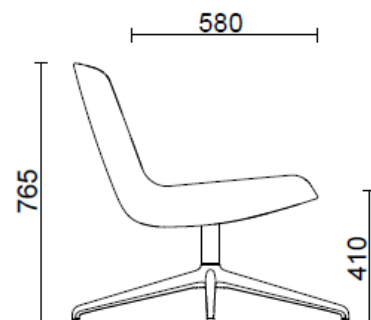

Fauteuil réunion 4 pieds pyramide en bois

Materiali e rivestimenti

Revêtement

Tissu enduit NX
Colori disponibili: 11

Tissu enduit SC - Secret / Flukso
Colori disponibili: 10

Tissu enduit NX
Colori disponibili: 1