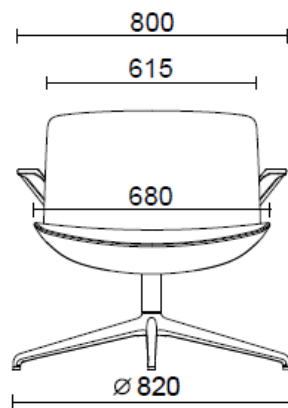

Fauteuil réunion 4 pieds pyramide en bois

Materiali e rivestimenti

Revêtement

Tissu enduit NX
Colori disponibili: 11

Tissu enduit SC - Secret / Flukso
Colori disponibili: 10

Tissu enduit NX
Colori disponibili: 1