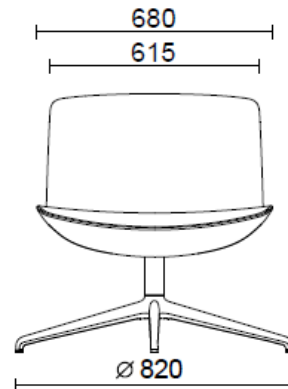

Fauteuil réunion 4 pieds pyramide en bois

Materiali e rivestimenti

Revêtement

Tissu enduit NX
Colori disponibili: 11

Tissu enduit SC - Secret / Flukso
Colori disponibili: 10

Tissu enduit NX
Colori disponibili: 1