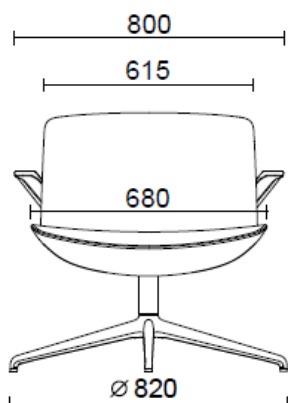

Fauteuil réunion 4 pieds pyramide en bois

Materiali e rivestimenti

Revêtement

Tissu enduit NX
Colori disponibili: 11

Tissu enduit SC - Secret / Flukso
Colori disponibili: 10

Tissu enduit NX
Colori disponibili: 1