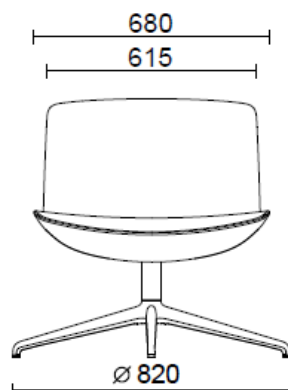

Fauteuil réunion 4 pieds pyramide en bois

Materiali e rivestimenti

Revêtement

Tissu enduit NX
Colori disponibili: 11

Tissu enduit SC - Secret / Flukso
Colori disponibili: 10

Tissu enduit NX
Colori disponibili: 1