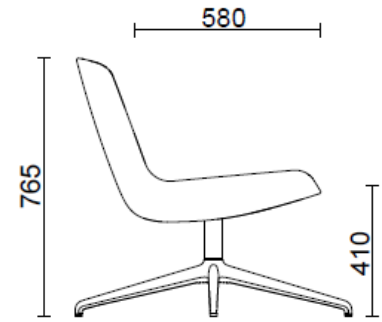

Fauteuil réunion 4 pieds pyramide en bois

Materiali e rivestimenti

Revêtement

Tissu enduit NX
Colori disponibili: 11

Tissu enduit SC - Secret / Flukso
Colori disponibili: 10

Tissu enduit NX
Colori disponibili: 1