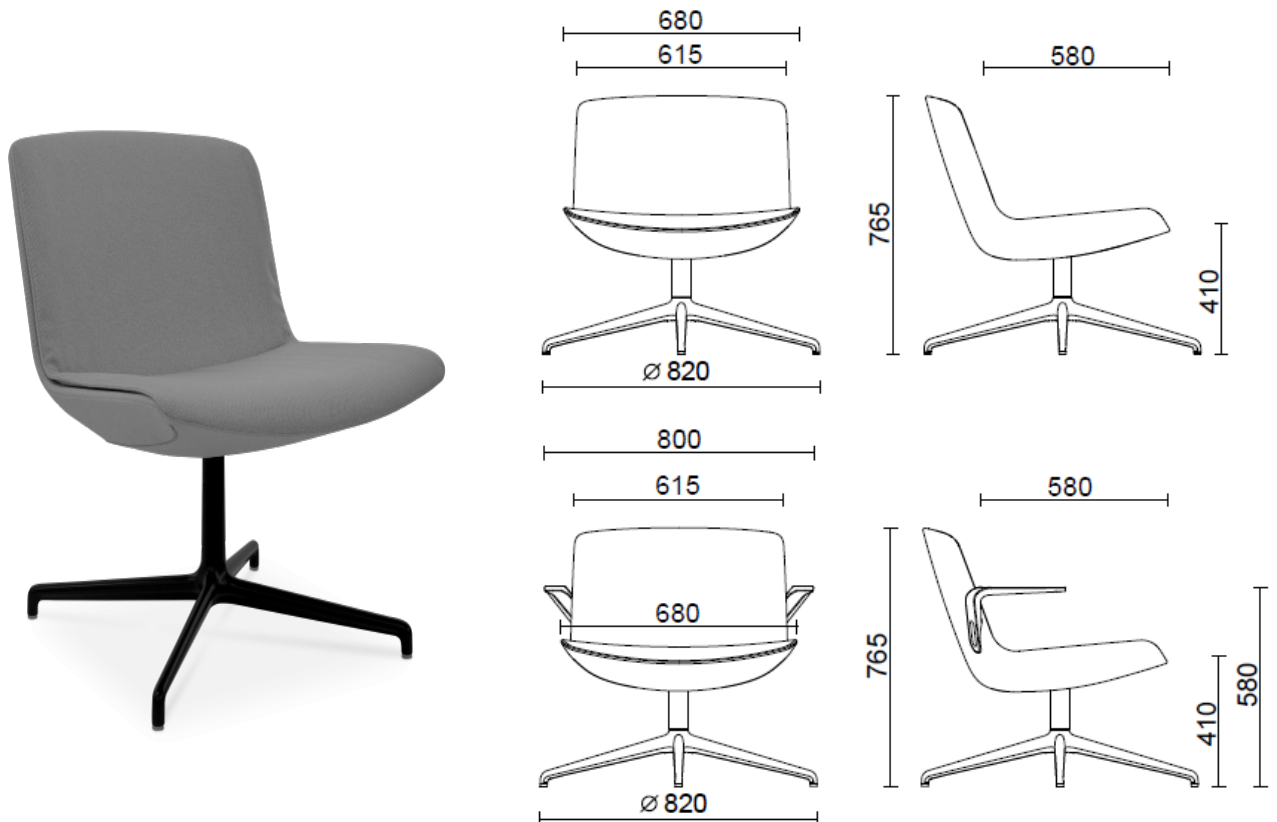

Fauteuil réunion 4 pieds pyramide en bois

Materiali e rivestimenti

Revêtement

Tissu enduit NX
Colori disponibili: 11

Tissu enduit SC - Secret / Flukso
Colori disponibili: 10

Tissu enduit NX
Colori disponibili: 1

Tissu S1 - Steelcut 3 / Kvadrat
Colori disponibili: 13

Tissu SE - Steelcut Trio 3 / Kvadrat
Colori disponibili: 15

Tissu S4 - Steelcut Quartet / Kvadrat
Colori disponibili: 5

Tissu CH - Chili / Gabriel
Colori disponibili: 10