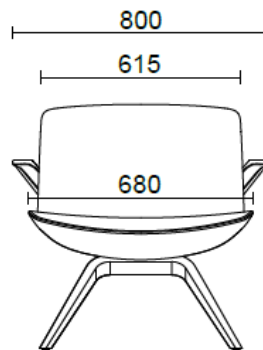

Fauteuil sur pied en bois