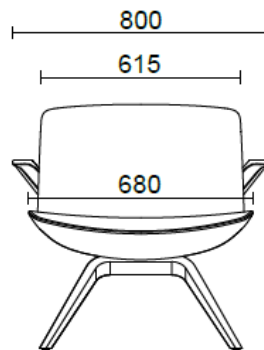

Fauteuil sur pied en bois