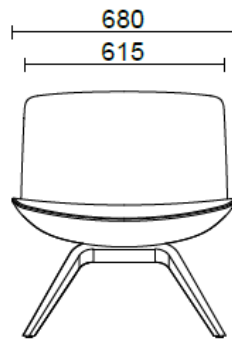

Fauteuil sur pied en bois

Materiali e rivestimenti

Revêtement

Tissu enduit NX
Colori disponibili: 11

Tissu enduit SC - Secret / Flukso
Colori disponibili: 10

Tissu enduit NX
Colori disponibili: 1

Cuir PA - Panama / Dani
Colori disponibili: 10