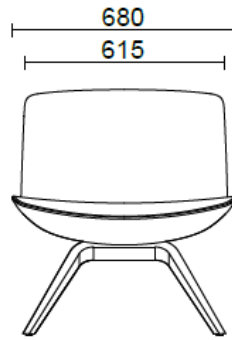

Fauteuil sur pied en bois

Materiali e rivestimenti

Revêtement

Tissu enduit NX
Colori disponibili: 11

Tissu enduit SC - Secret / Flukso
Colori disponibili: 10

Tissu enduit NX
Colori disponibili: 1

Cuir PA - Panama / Dani
Colori disponibili: 10