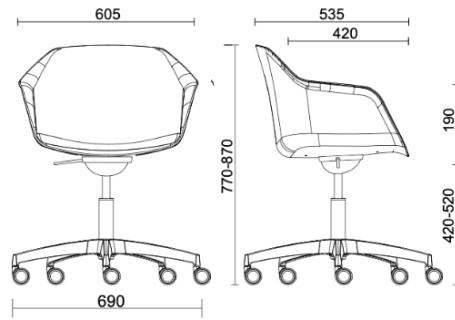

Milos Shell - Base 5 étoiles