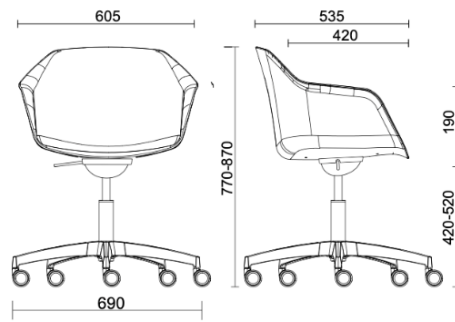

sitland

Milos Shell

Milos Shell - Base 5 étoiles

Materiali e rivestimenti

Revêtement assise

Tissu AL - Alba / FiDiVi
Colori disponibili: 10

Tissu ME - Medley / Gabriel
Colori disponibili: 15

Tissu CH - Chili / Gabriel
Colori disponibili: 10