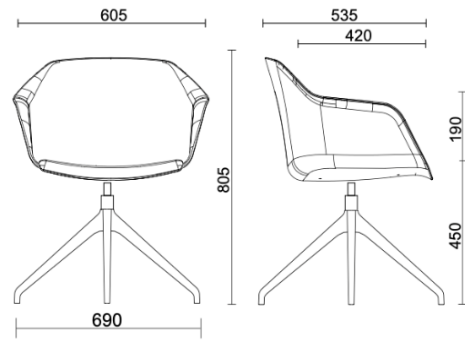

sitland

Milos Shell

Milos Shell - Base à 4 étoiles avec pieds

Materiali e rivestimenti

Revêtement assise

Tissu AL - Alba / FiDiVi
Colori disponibili: 10

Tissu ME - Medley / Gabriel
Colori disponibili: 15

Tissu CH - Chili / Gabriel
Colori disponibili: 10