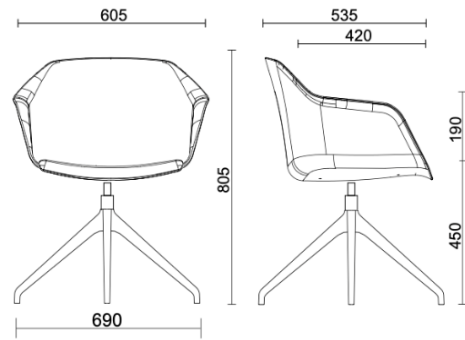

Milos Shell

Milos Shell - Base à 4 étoiles avec pieds

Materiali e rivestimenti

Revêtement assise

Tissu AL - Alba / FiDiVi
Colori disponibili: 10

Tissu ME - Medley / Gabriel
Colori disponibili: 15

Tissu CH - Chili / Gabriel
Colori disponibili: 10