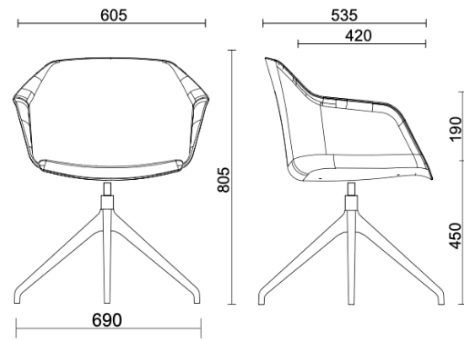

Milos Shell

Milos Shell - Base à 4 étoiles avec pieds

Materiali e rivestimenti

Revêtement assise

Tissu AL - Alba / FiDiVi
Colori disponibili: 10

Tissu ME - Medley / Gabriel
Colori disponibili: 15

Tissu CH - Chili / Gabriel
Colori disponibili: 10