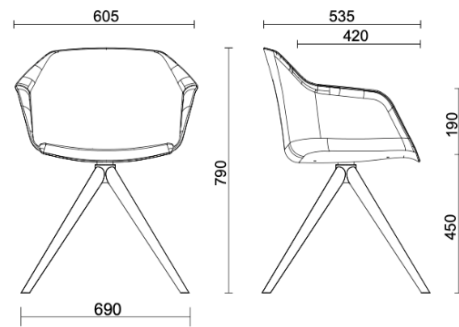

sitland

Milos Shell

Milos Shell - socle en bois

Materiali e rivestimenti

Revêtement assise

Tissu AL - Alba / FiDiVi
Colori disponibili: 10

Tissu ME - Medley / Gabriel
Colori disponibili: 15

Tissu CH - Chili / Gabriel
Colori disponibili: 10