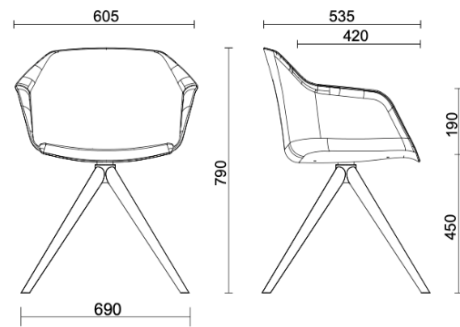

sitland

Milos Shell

Milos Shell - socle en bois

Materiali e rivestimenti

Revêtement assise

Tissu AL - Alba / FiDiVi
Colori disponibili: 10

Tissu ME - Medley / Gabriel
Colori disponibili: 15

Tissu CH - Chili / Gabriel
Colori disponibili: 10