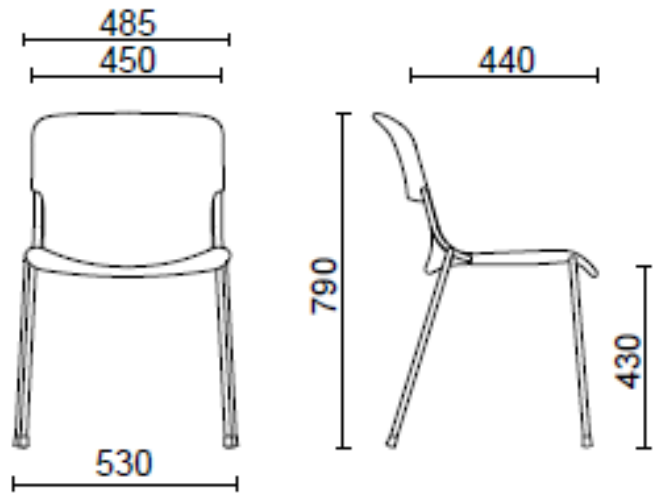

Milos Tailor

sitland

Quatre pieds

Materiali e rivestimenti

Revêtement

Tissu ME - Medley / Gabriel
Colori disponibili: 15

Tissu ST - Step / Gabriel
Colori disponibili: 10

Tissu MF - Main Line Flaxe / Camira
Colori disponibili: 10