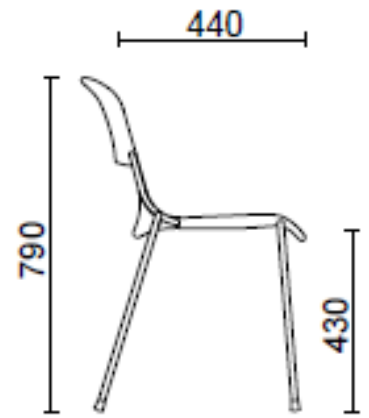

Milos Tailor

sitland

Quatre pieds

Materiali e rivestimenti

Revêtement

Tissu ME - Medley / Gabriel
Colori disponibili: 15

Tissu ST - Step / Gabriel
Colori disponibili: 10

Tissu MF - Main Line Flaxe / Camira
Colori disponibili: 10