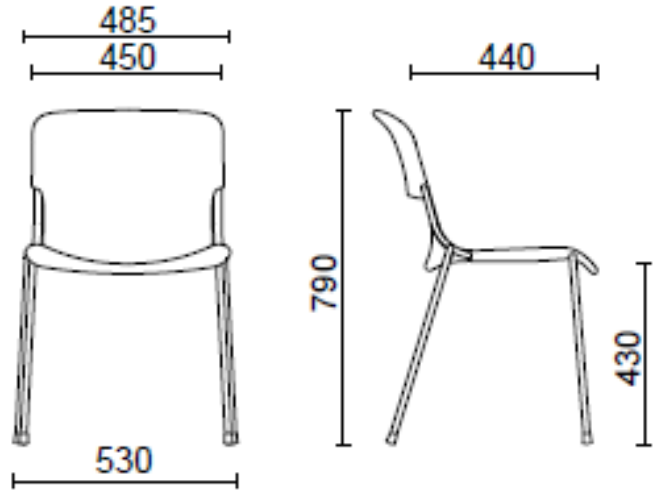

Milos Tailor

sitland

Quatre pieds

Materiali e rivestimenti

Revêtement

Tissu ME - Medley / Gabriel
Colori disponibili: 15

Tissu ST - Step / Gabriel
Colori disponibili: 10

Tissu MF - Main Line Flaxe / Camira
Colori disponibili: 10