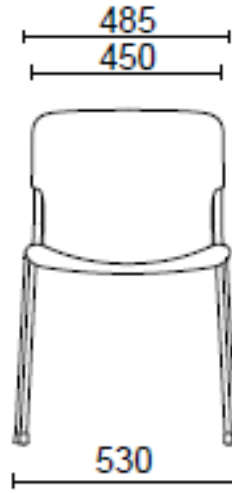

Milos Tailor

sitland

Quatre pieds

Materiali e rivestimenti

Revêtement

Tissu ME - Medley / Gabriel
Colori disponibili: 15

Tissu ST - Step / Gabriel
Colori disponibili: 10

Tissu MF - Main Line Flaxe / Camira
Colori disponibili: 10