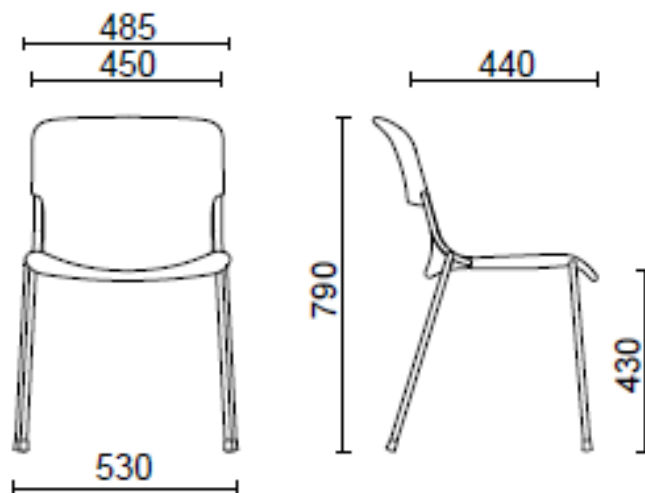

Milos Tailor

sitland

Quatre pieds

Materiali e rivestimenti

Revêtement

Tissu ME - Medley / Gabriel
Colori disponibili: 15

Tissu ST - Step / Gabriel
Colori disponibili: 10

Tissu MF - Main Line Flaxe / Camira
Colori disponibili: 10