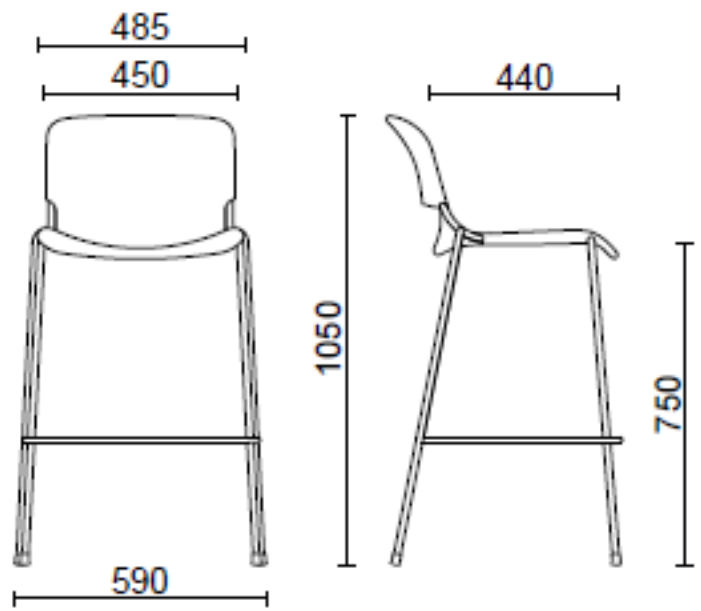

Milos Tailor

Tabouret H 750

Materiali e rivestimenti

Revêtement

Tissu ME - Medley / Gabriel
Colori disponibili: 15

Tissu ST - Step / Gabriel
Colori disponibili: 10

Tissu MF - Main Line Flaxe / Camira
Colori disponibili: 10