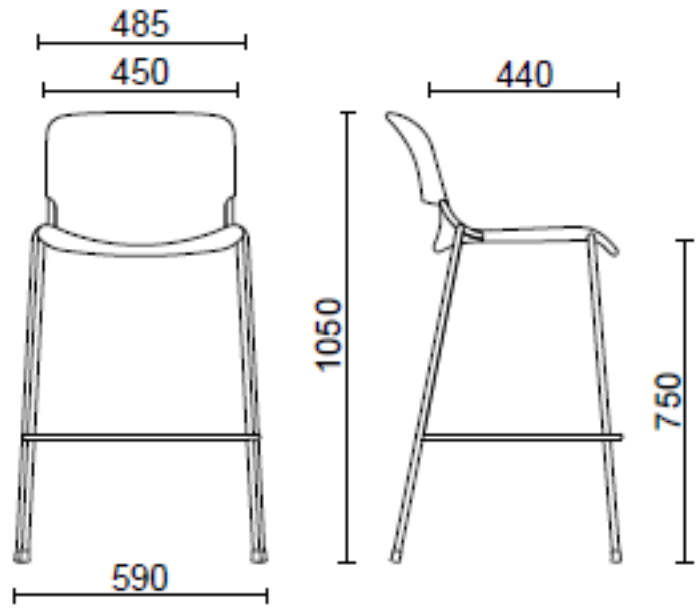

Milos Tailor

Tabouret H 750

Materiali e rivestimenti

Revêtement

Tissu ME - Medley / Gabriel
Colori disponibili: 15

Tissu ST - Step / Gabriel
Colori disponibili: 10

Tissu MF - Main Line Flaxe / Camira
Colori disponibili: 10