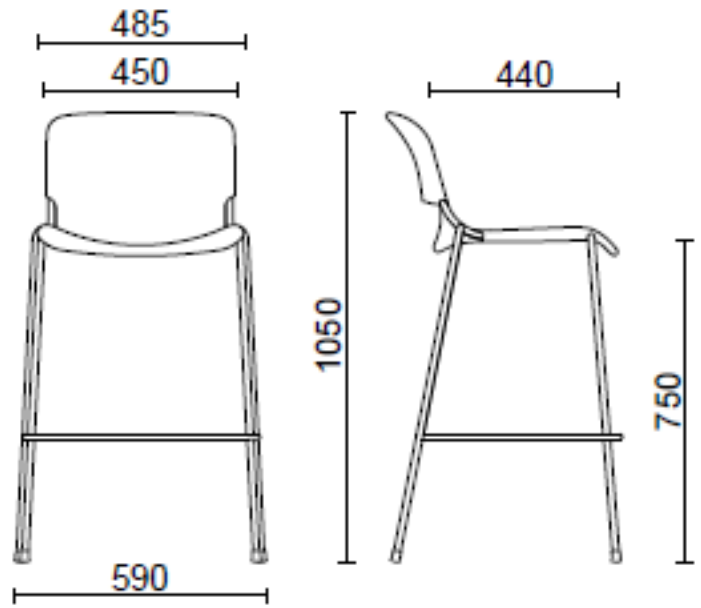

Milos Tailor

Tabouret H 750

Materiali e rivestimenti

Revêtement

Tissu ME - Medley / Gabriel
Colori disponibili: 15

Tissu ST - Step / Gabriel
Colori disponibili: 10

Tissu MF - Main Line Flaxe / Camira
Colori disponibili: 10