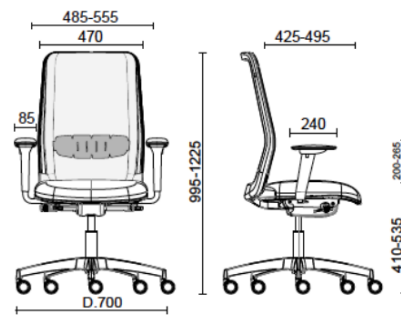

Nova

Opératif avec structure Blanche Mécanisme synchronisé avec système antiretour

Materiali e rivestimenti

Dossier en résille

Maille filet RR - Runner / Gabriel
Colori disponibili: 10

Maille filet RY - Rhythm / Gabriel
Colori disponibili: 6