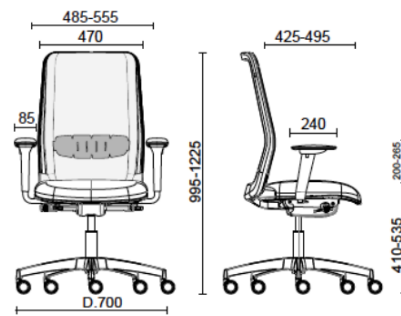

Opératif avec structure Noire Mécanisme synchronisé avec système antiretour