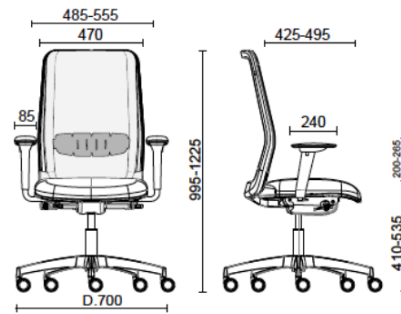

Nova

Storie collegate

Enovis, San Daniele del Friuli (UD), Italie (2025)

TSM, San Quirino (PN), Italie (2025)

Opératif avec structure Noire Mécanisme synchronisé avec système antiretour

Materiali e rivestimenti