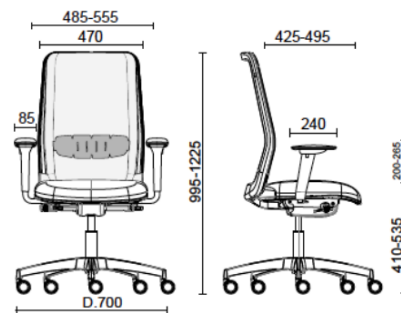

Nova

Opératif avec structure Noire Mécanisme synchronisé avec système antiretour

Materiali e rivestimenti

Dossier en résille

Maille filet RR - Runner / Gabriel
Colori disponibili: 10

Maille filet RY - Rhythm / Gabriel
Colori disponibili: 6