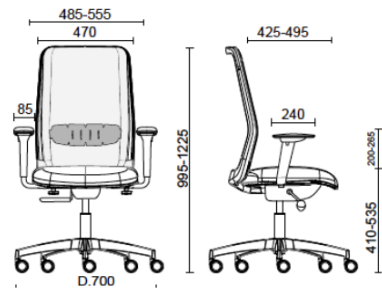

Opératif structure Noire Mécanisme autorégulé synchronisé