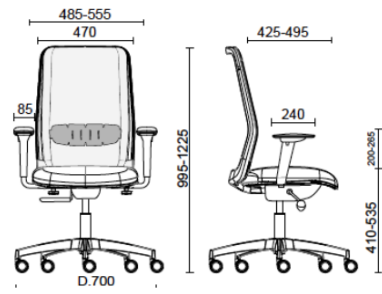

Nova

Opératif structure Noire Mécanisme autorégulé synchronisé

Materiali e rivestimenti

Dossier en résille

Maille filet RR - Runner / Gabriel
Colori disponibili: 10

Maille filet RY - Rhythm / Gabriel
Colori disponibili: 6