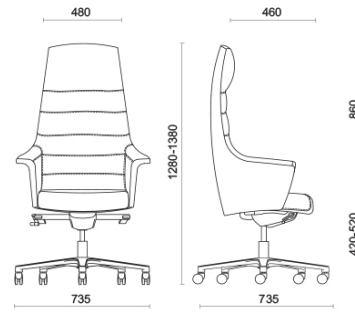

M3 Mobili, Mexico City, Messico (2023)

Fauteuil de direction

Materiali e rivestimenti

Revêtement

Tissu enduit SC - Secret / Flukso
Colori disponibili: 10

Tissu CS - Crisp / Gabriel
Colori disponibili: 10

Tissu SY - Sinergy / Camira
Colori disponibili: 10