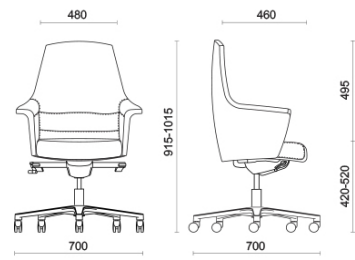

M3 Mobili, Mexico City, Messico (2023)

Fauteuil manager à dossier moyen

Materiali e rivestimenti

Revêtement

Tissu enduit SC - Secret / Flukso
Colori disponibili: 10

Tissu CS - Crisp / Gabriel
Colori disponibili: 10