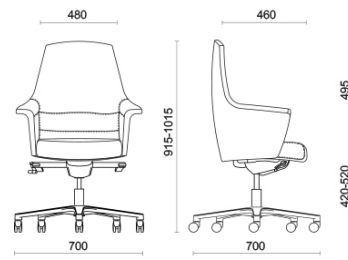

M3 Mobili, Mexico City, Messico (2023)

Fauteuil manager à dossier moyen

Materiali e rivestimenti

Revêtement

Tissu enduit SC - Secret / Flukso
Colori disponibili: 10

Tissu CS - Crisp / Gabriel
Colori disponibili: 10