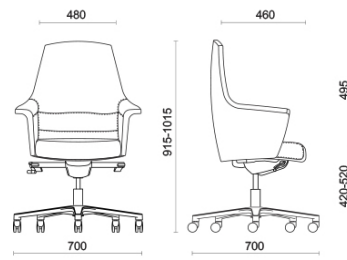

M3 Mobili, Mexico City, Messico (2023)

Fauteuil manager à dossier moyen

Materiali e rivestimenti

Revêtement

Tissu enduit SC - Secret / Flukso
Colori disponibili: 10

Tissu CS - Crisp / Gabriel
Colori disponibili: 10