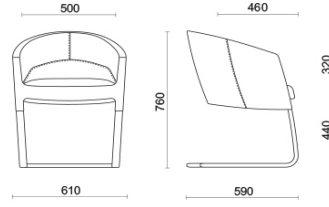

M3 Mobili, Mexico City, Messico (2023)

Siège visiteur luge

Materiali e rivestimenti

Revêtement

Tissu enduit SC - Secret / Flukso
Colori disponibili: 10

Tissu CS - Crisp / Gabriel
Colori disponibili: 10

Tissu SY - Sinergy / Camira
Colori disponibili: 10