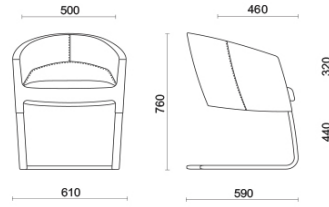

M3 Mobili, Mexico City, Messico (2023)

Siège visiteur luge

Materiali e rivestimenti

Revêtement

Tissu enduit SC - Secret / Flukso
Colori disponibili: 10

Tissu CS - Crisp / Gabriel
Colori disponibili: 10

Tissu SY - Sinergy / Camira
Colori disponibili: 10