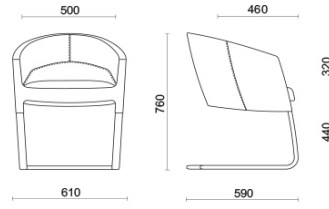

M3 Mobili, Mexico City, Messico (2023)

Siège visiteur luge

Materiali e rivestimenti

Revêtement

Tissu enduit SC - Secret / Flukso
Colori disponibili: 10

Tissu CS - Crisp / Gabriel
Colori disponibili: 10

Tissu SY - Sinergy / Camira
Colori disponibili: 10