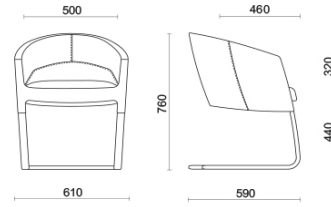

M3 Mobili, Mexico City, Messico (2023)

Siège visiteur luge

Materiali e rivestimenti

Revêtement

Tissu enduit SC - Secret / Flukso
Colori disponibili: 10

Tissu CS - Crisp / Gabriel
Colori disponibili: 10

Tissu SY - Sinergy / Camira
Colori disponibili: 10