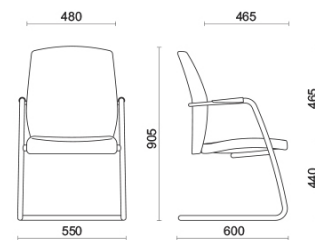

Storie collegate

Avaya, Budapest, Hongrie (2014)

BCC Sant'Elena, Padova, Italie (2013)

Vittoria Assicurazioni, Catania, Italie (2019)

Modelli

Siège visiteur
luge avec
dossier
moyen

Fauteuil
réunion avec
assise à
hauteur fixe
et dossier
moyen

Fauteuil
réunion
assise
réglable en
hauteur avec
dossier
moyen

Siège visiteur
luge avec
dossier haut

Fauteuil
réunion à
hauteur fixe
avec dossier
haut

Fauteuil
réunion
assise
réglable en
hauteur avec
dossier haut