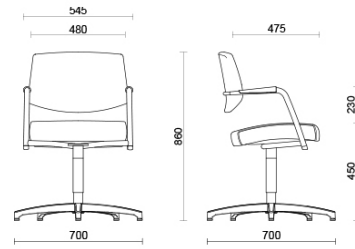

Fauteuil réunion avec assise à hauteur fixe et dossier moyen