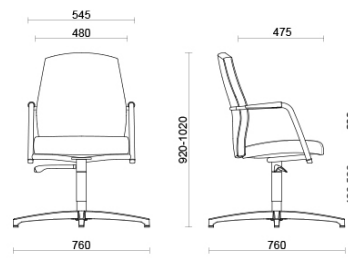

Fauteuil réunion à hauteur fixe avec dossier haut