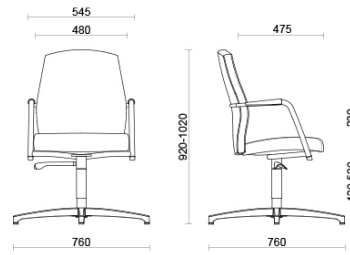

Fauteuil réunion à hauteur fixe avec dossier haut