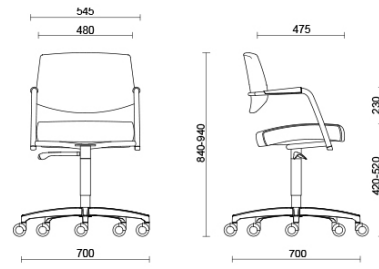

Fauteuil réunion assise réglable en hauteur avec dossier moyen