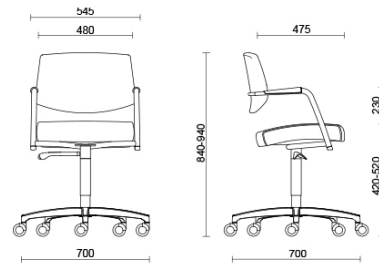

Fauteuil réunion assise réglable en hauteur avec dossier moyen