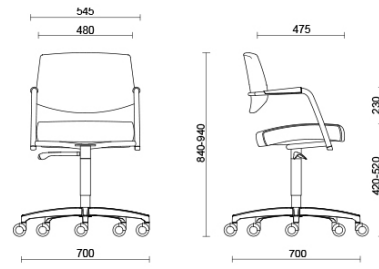

Passe-partout

Passe-partout, design Sergio Bellin, est une collection de fauteuils qui répond à toutes les exigences en termes de confort et d'esthétique, pour s'adapter à différents types d'espace. Un objet de mobilier qui offre de multiples possibilités de personnalisation, grâce à une vaste gamme de revêtements de qualité. Passe-partout est disponible dans les modèles d'accueil avec pied luge et de réunion.

Storie collegate

Avaya, Budapest, Hongrie (2014)

BCC Sant'Elena, Padova, Italie (2013)

Vittoria Assicurazioni, Catania, Italie (2019)

Fauteuil réunion assise réglable en hauteur avec dossier moyen

Materiali e rivestimenti