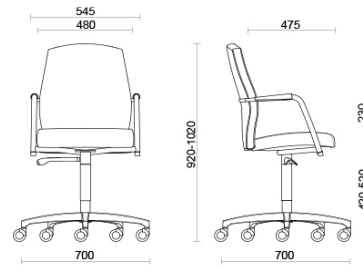

Fauteuil réunion assise réglable en hauteur avec dossier haut