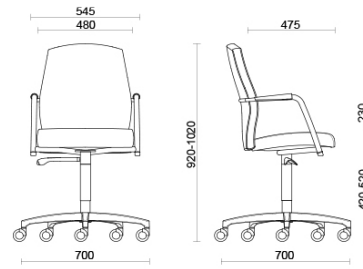

## Passe-partout

Passe-partout, design Sergio Bellin, est une collection de fauteuils qui répond à toutes les exigences en termes de confort et d'esthétique, pour s'adapter à différents types d'espace. Un objet de mobilier qui offre de multiples possibilités de personnalisation, grâce à une vaste gamme de revêtements de qualité. Passe-partout est disponible dans les modèles d'accueil avec pied luge et de réunion.

## Fauteuil réunion assise réglable en hauteur avec dossier haut