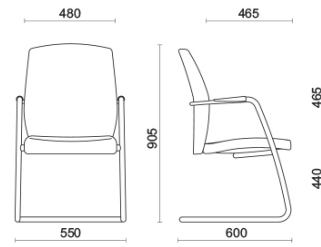

Siège visiteur luge avec dossier haut