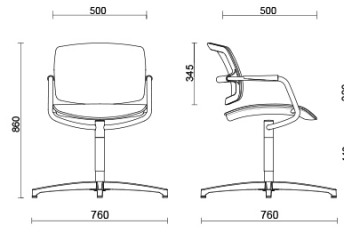

Modelli

Fauteuil
réunion
pivotant
réglable en
hauteur