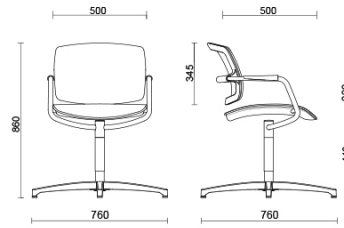

## PK

PK, design Sergio Bellin, est la collection à l'esthétique sobre, parfaitement qui s'adapte à tous les styles d'espaces. La structure minimaliste, avec son châssis caractéristique en tube d'acier avec accoudoirs intégrés, est disponible dans les finitions noir mat ou chromé. Grâce à son mécanisme flexible, le dossier s'adapte aux exigences posturales de l'utilisateur. Le dossier et l'assise en résille garantissent une respirabilité optimale. Disponible avec assise au confort renforcé, avec coeur en caoutchouc souple et revêtement textile disponible dans une vaste gamme de tissus.

## Modelli

Fauteuil  
réunion  
pivotant  
réglable en  
hauteur

Siège visiteur  
luge