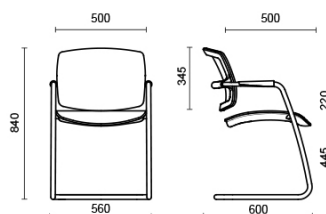

Siège visiteur
luge