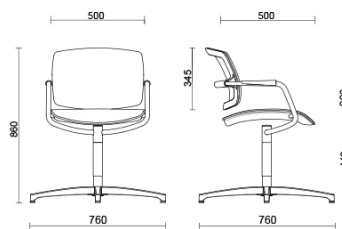

## PK

PK, design Sergio Bellin, est la collection à l'esthétique sobre, parfaitement qui s'adapte à tous les styles d'espaces. La structure minimaliste, avec son châssis caractéristique en tube d'acier avec accoudoirs intégrés, est disponible dans les finitions noir mat ou chromé. Grâce à son mécanisme flexible, le dossier s'adapte aux exigences posturales de l'utilisateur. Le dossier et l'assise en résille garantissent une respirabilité optimale. Disponible avec assise au confort renforcé, avec coeur en caoutchouc souple et revêtement textile disponible dans une vaste gamme de tissus.

## Modelli

Fauteuil  
réunion  
pivotant  
réglable en  
hauteur

Siège visiteur  
luge