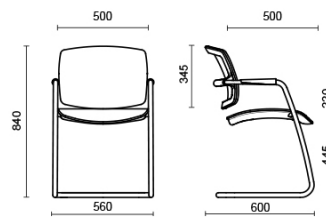

Siège visiteur
luge