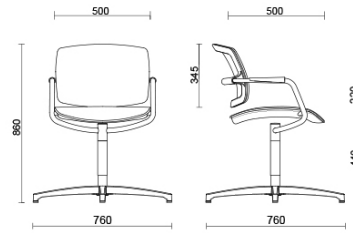

Fauteuil réunion pivotant réglable en hauteur