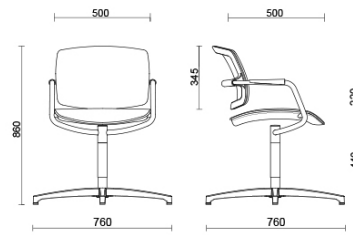

Fauteuil réunion pivotant réglable en hauteur