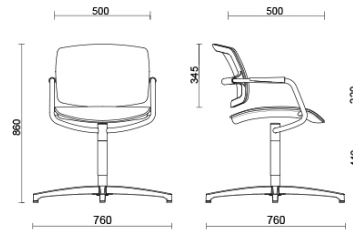

Fauteuil réunion pivotant réglable en hauteur