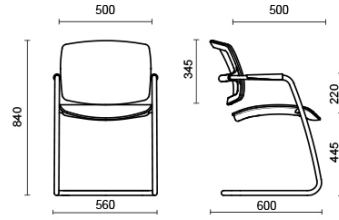

Siège visiteur luge