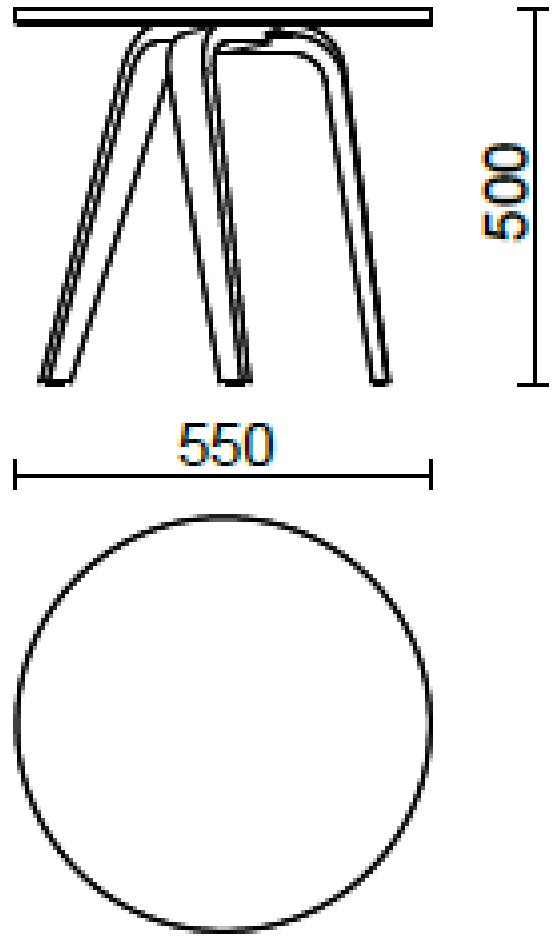

Rest

Des lignes élégantes caractérisent la base en bois massif de Rest (Dorigo Design). Disponible en deux finitions pour la base (hêtre teinté naturel et hêtre teinté noir) et en deux tailles, Rest est le complément parfait pour un espace intime et essentiel.

Modelli

H 500 top ?
550 mm

H 350 top ?
690 mm