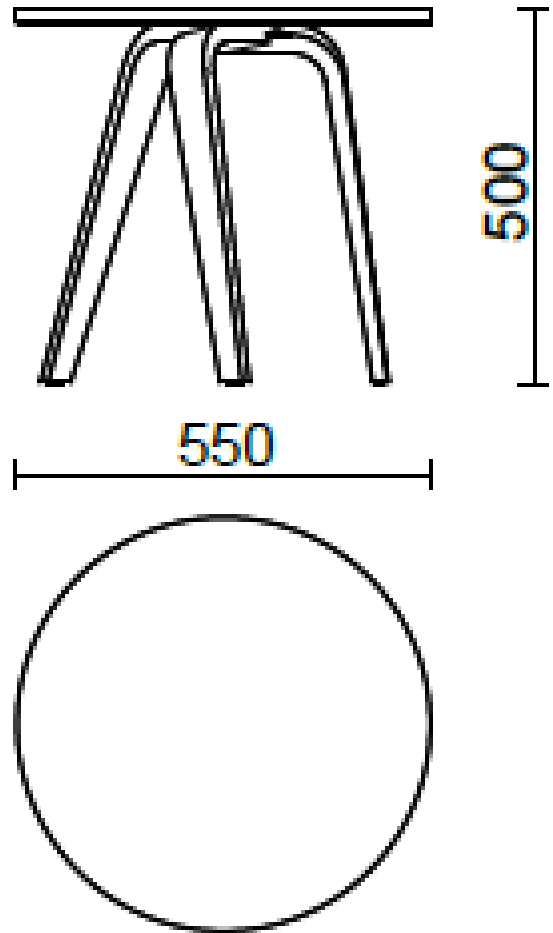

Rest

Des lignes élégantes caractérisent la base en bois massif de Rest (Dorigo Design). Disponible en deux finitions pour la base (hêtre teinté naturel et hêtre teinté noir) et en deux tailles, Rest est le complément parfait pour un espace intime et essentiel.

Modelli

H 500 top ?
550 mm

H 350 top ?
690 mm