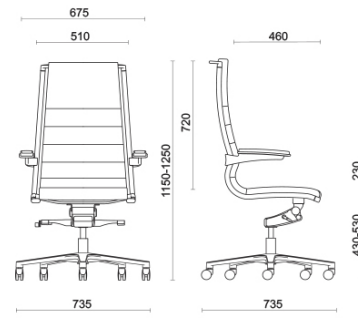

Sit It

Storie collegate

Orgatec, Colonia, Allemagne (2014)

Fauteuil de direction

Materiali e rivestimenti

Revêtement façade fauteuil (toile portante noire)

Tissu enduit SC - Secret / Flukso
Colori disponibili: 2

Cuir SX - Box Land / Dani
Colori disponibili: 4

Cuir PA - Panama / Dani
Colori disponibili: 4

Cuir TS - Florida / Dani
Colori disponibili: 3

Revêtement façade fauteuil (toile portante blanche)

Tissu enduit SC - Secret / Flukso
Colori disponibili: 1