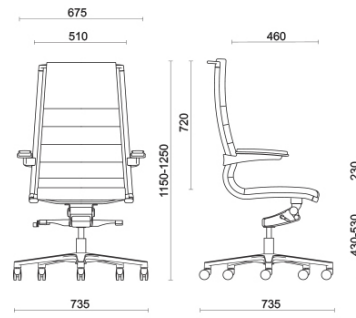

Sit It

Storie collegate

Orgatec, Colonia, Allemagne (2014)

Fauteuil de direction

Materiali e rivestimenti

Revêtement façade fauteuil (toile portante noire)

Tissu enduit SC - Secret / Flukso
Colori disponibili: 2

Cuir SX - Box Land / Dani
Colori disponibili: 4

Cuir PA - Panama / Dani
Colori disponibili: 4

Cuir TS - Florida / Dani
Colori disponibili: 3

Revêtement façade fauteuil (toile portante blanche)

Tissu enduit SC - Secret / Flukso
Colori disponibili: 1