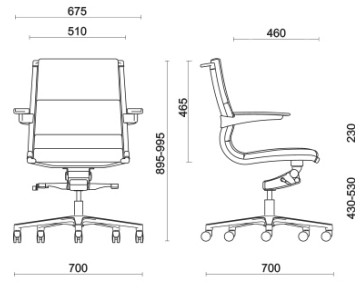

Sit It

Storie collegate

Orgatec, Colonia, Allemagne (2014)

Fauteuil manager

Materiali e rivestimenti

Revêtement façade fauteuil (toile portante noire)

Tissu enduit SC - Secret
/ Flukso
Colori disponibili: 2

Cuir SX - Box Land /
Dani
Colori disponibili: 4

Cuir PA - Panama / Dani
Colori disponibili: 4

Cuir TS - Florida / Dani
Colori disponibili: 3

Revêtement façade fauteuil (toile portante blanche)

Tissu enduit SC - Secret
/ Flukso
Colori disponibili: 1