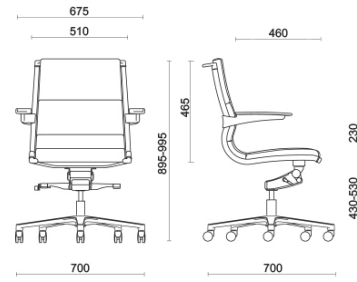

Sit It

Storie collegate

Orgatec, Colonia, Allemagne (2014)

Fauteuil manager

Materiali e rivestimenti

Revêtement façade fauteuil (toile portante noire)

Tissu enduit SC - Secret / Flukso
Colori disponibili: 2

Cuir SX - Box Land / Dani
Colori disponibili: 4

Cuir PA - Panama / Dani
Colori disponibili: 4

Cuir TS - Florida / Dani
Colori disponibili: 3

Revêtement façade fauteuil (toile portante blanche)

Tissu enduit SC - Secret / Flukso
Colori disponibili: 1