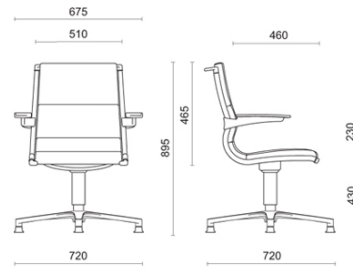

Sit It

Storie collegate

Orgatec, Colonia, Allemagne (2014)

Fauteuil réunion

Materiali e rivestimenti

Revêtement façade fauteuil (toile portante noire)

Tissu enduit SC - Secret / Flukso
Colori disponibili: 2

Cuir SX - Box Land / Dani
Colori disponibili: 4

Cuir PA - Panama / Dani
Colori disponibili: 4

Cuir TS - Florida / Dani
Colori disponibili: 3

Revêtement façade fauteuil (toile portante blanche)

Tissu enduit SC - Secret / Flukso
Colori disponibili: 1