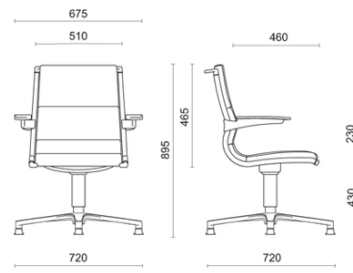

Sit It

Storie collegate

Orgatec, Colonia, Allemagne (2014)

Fauteuil réunion

Materiali e rivestimenti

Revêtement façade fauteuil (toile portante noire)

Tissu enduit SC - Secret / Flukso
Colori disponibili: 2

Cuir SX - Box Land / Dani
Colori disponibili: 4

Cuir PA - Panama / Dani
Colori disponibili: 4

Cuir TS - Florida / Dani
Colori disponibili: 3

Revêtement façade fauteuil (toile portante blanche)

Tissu enduit SC - Secret / Flukso
Colori disponibili: 1