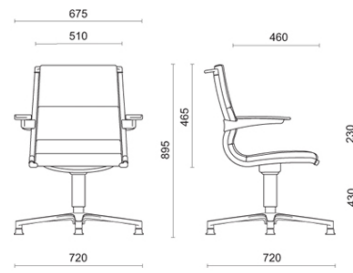

Sit It

Storie collegate

Orgatec, Colonia, Allemagne (2014)

Fauteuil réunion

Materiali e rivestimenti

Revêtement façade fauteuil (toile portante noire)

Tissu enduit SC - Secret
/ Flukso
Colori disponibili: 2

Cuir SX - Box Land /
Dani
Colori disponibili: 4

Cuir PA - Panama / Dani
Colori disponibili: 4

Cuir TS - Florida / Dani
Colori disponibili: 3

Revêtement façade fauteuil (toile portante blanche)

Tissu enduit SC - Secret
/ Flukso
Colori disponibili: 1