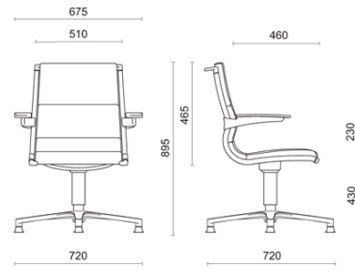

Sit It

Storie collegate

Orgatec, Colonia, Allemagne (2014)

Fauteuil réunion

Materiali e rivestimenti

Revêtement façade fauteuil (toile portante noire)

Tissu enduit SC - Secret / Flukso
Colori disponibili: 2

Cuir SX - Box Land / Dani
Colori disponibili: 4

Cuir PA - Panama / Dani
Colori disponibili: 4

Cuir TS - Florida / Dani
Colori disponibili: 3

Revêtement façade fauteuil (toile portante blanche)

Tissu enduit SC - Secret / Flukso
Colori disponibili: 1