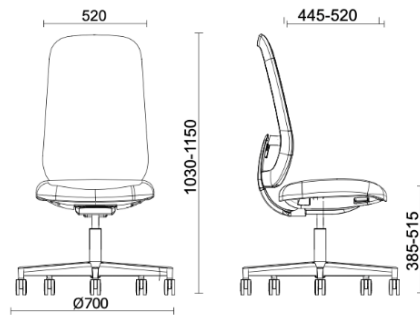

Skate

Storie collegate

Your Workspace Showroom, Clerkenwell, Royaume-Uni (2023)

Skate Active - Structure blanche

Materiali e rivestimenti

Dossier en résille

Maille filet RR - Runner / Gabriel
Colori disponibili: 10