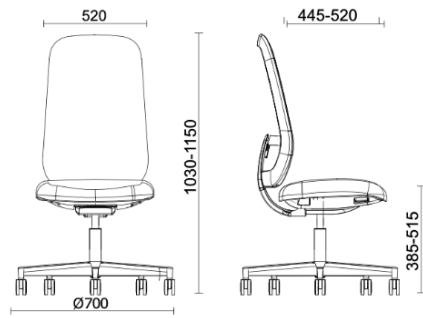

Skate

Storie collegate

Your Workspace Showroom, Clerkenwell, Royaume-Uni (2023)

Skate Active - Structure blanche

Materiali e rivestimenti

Dossier en résille

Maille filet RR - Runner / Gabriel
Colori disponibili: 10