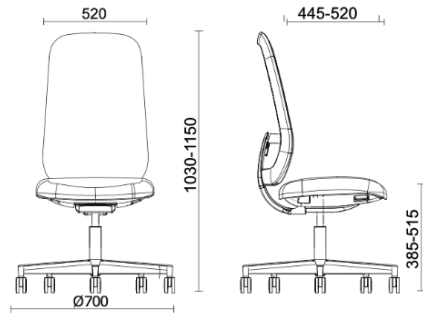

Skate

Storie collegate

Your Workspace Showroom, Clerkenwell, Royaume-Uni (2023)

Skate Active - Structure noire

Materiali e rivestimenti

Dossier en résille

Maille filet RR - Runner / Gabriel
Colori disponibili: 10